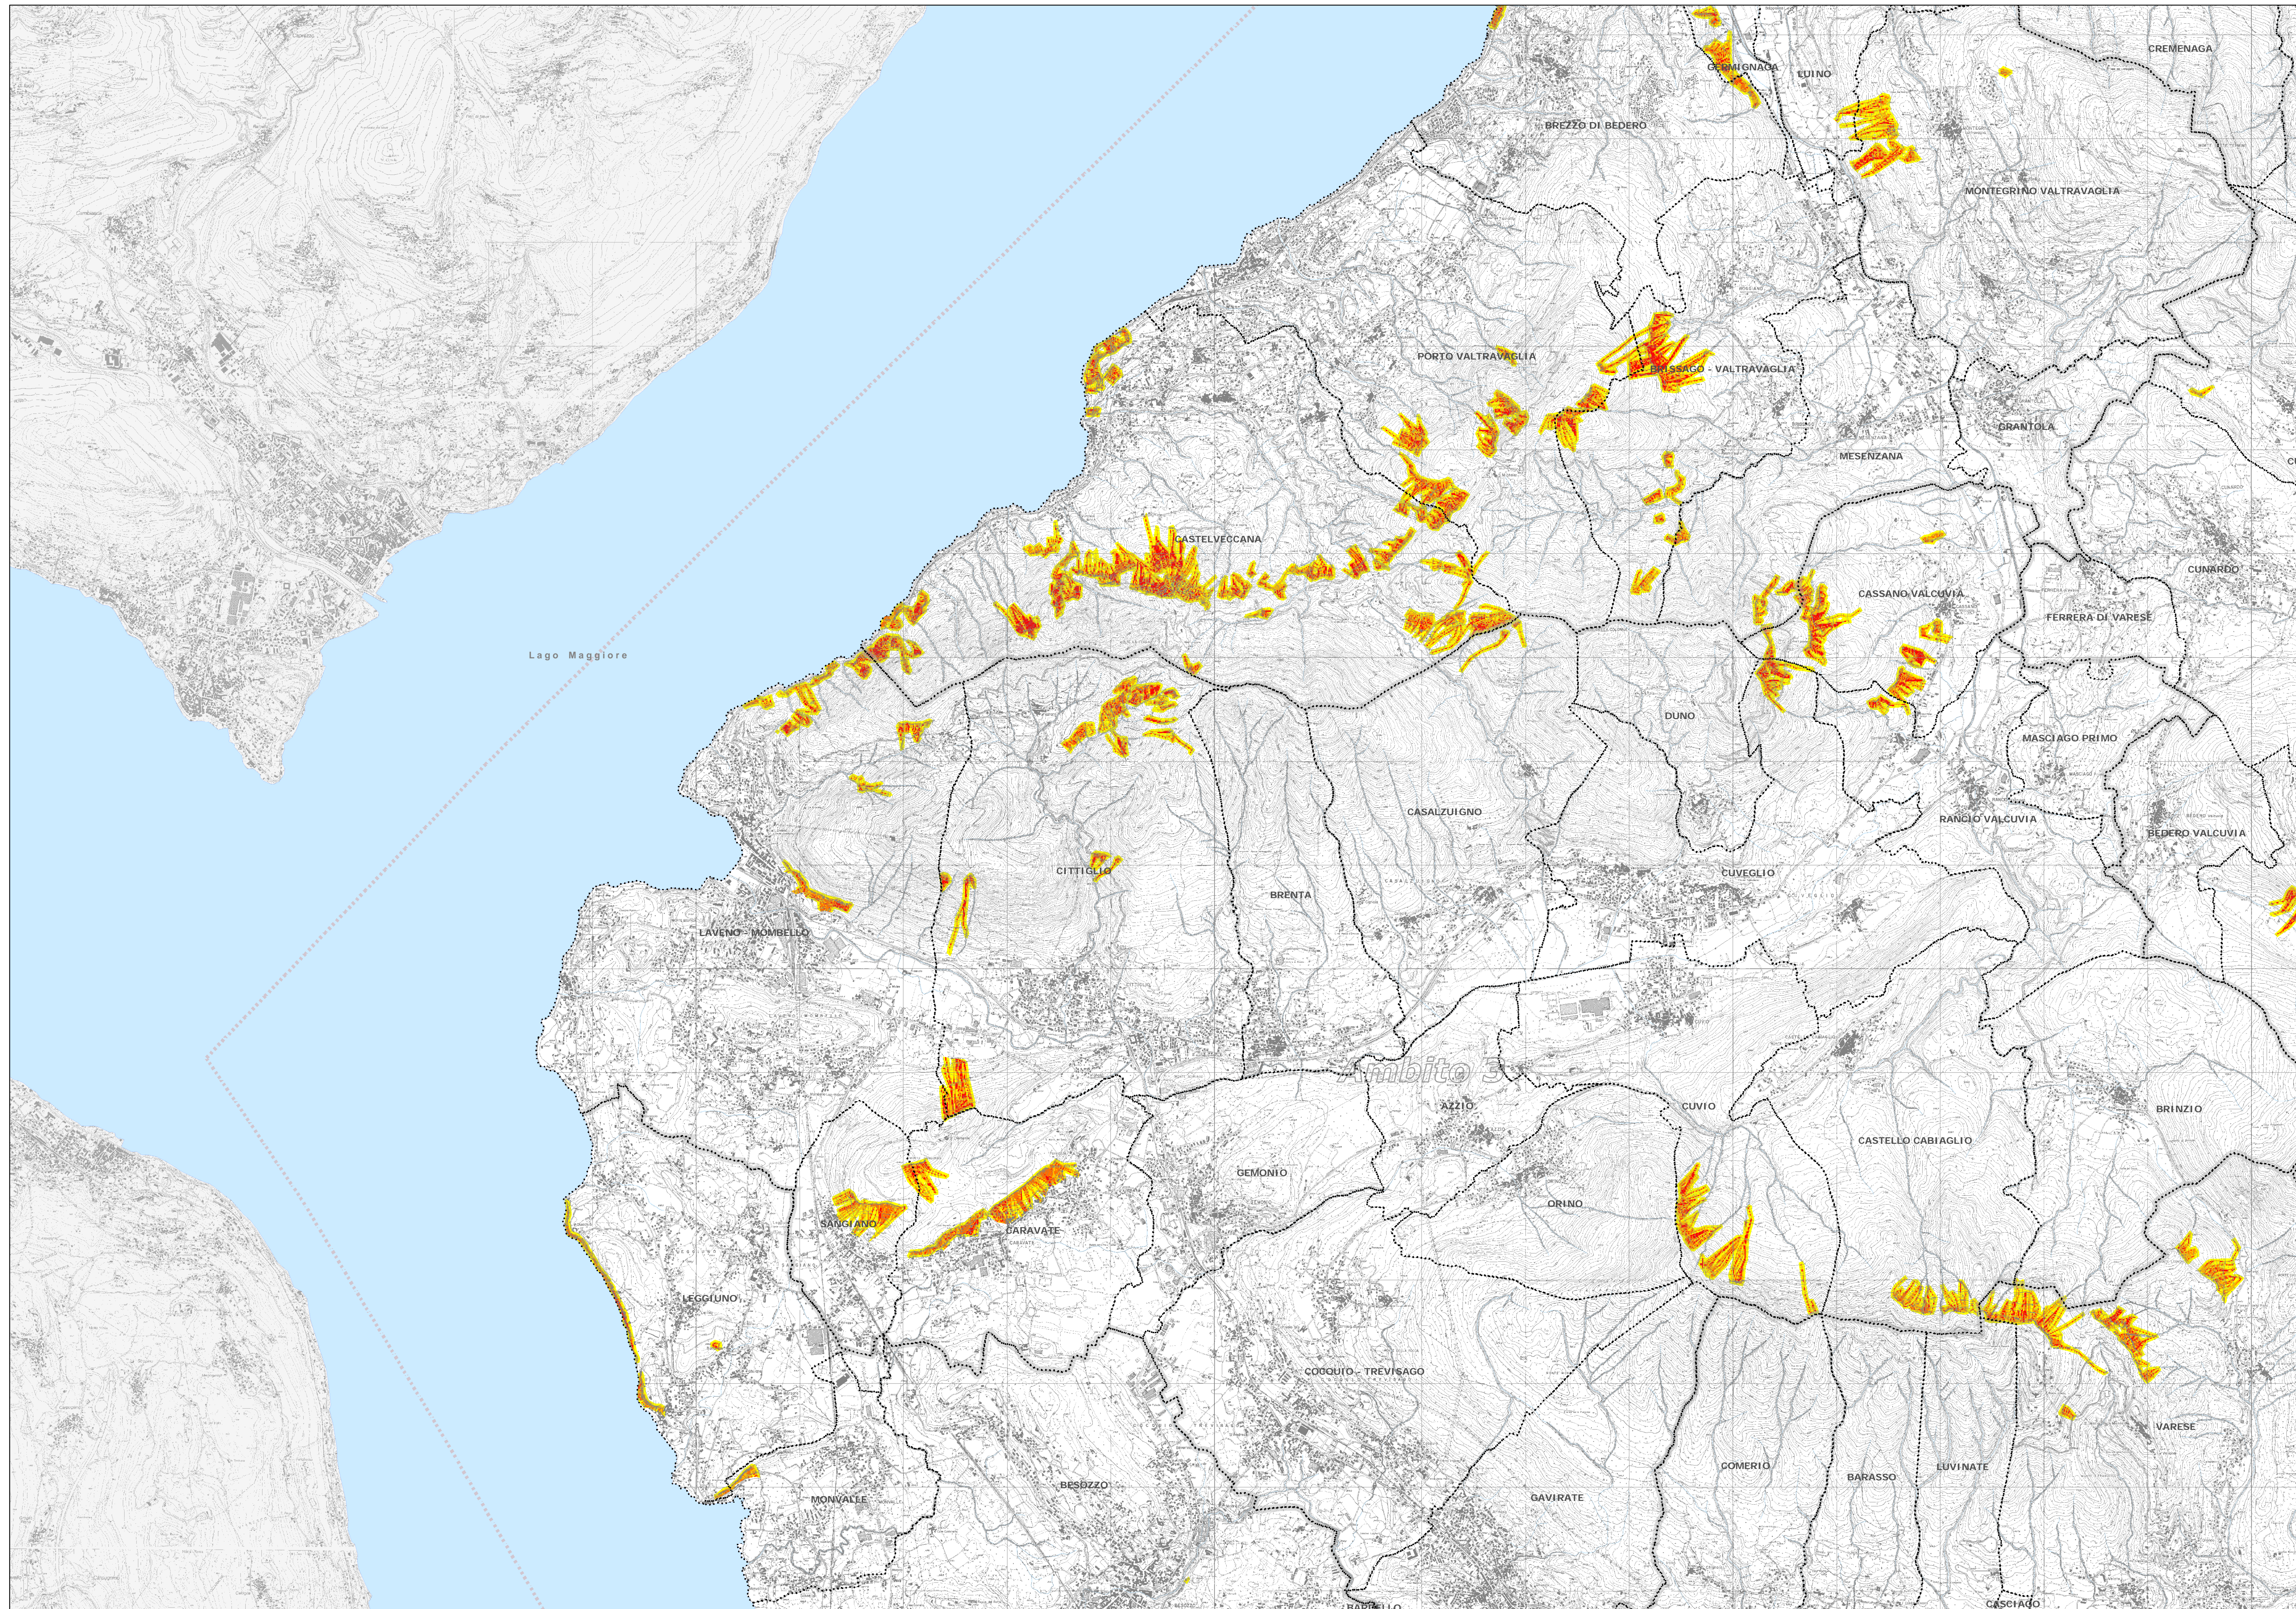

Presidente  
Dott. Marco Reguzzoni

Assessore al territorio ed urbanistica  
Arch. Giorgio De Wolf

Direttore Generale  
Dott. Giorgio Zanzi

Dirigente Settore Territorio  
Arch. Silvio Landolfi

Elaborazioni Cartografiche  
Ufficio S.I.T. della Provincia di Varese

**Legenda**

Pericolosità frane di crollo

- Pericolosità molto bassa o nulla
- Pericolosità bassa
- Pericolosità media
- Pericolosità alta

Confini comunali

Confini comunali fuori provincia

Confini provinciali

Confine regionale

Corpi idrici

Fiumi

Ambiti territoriali