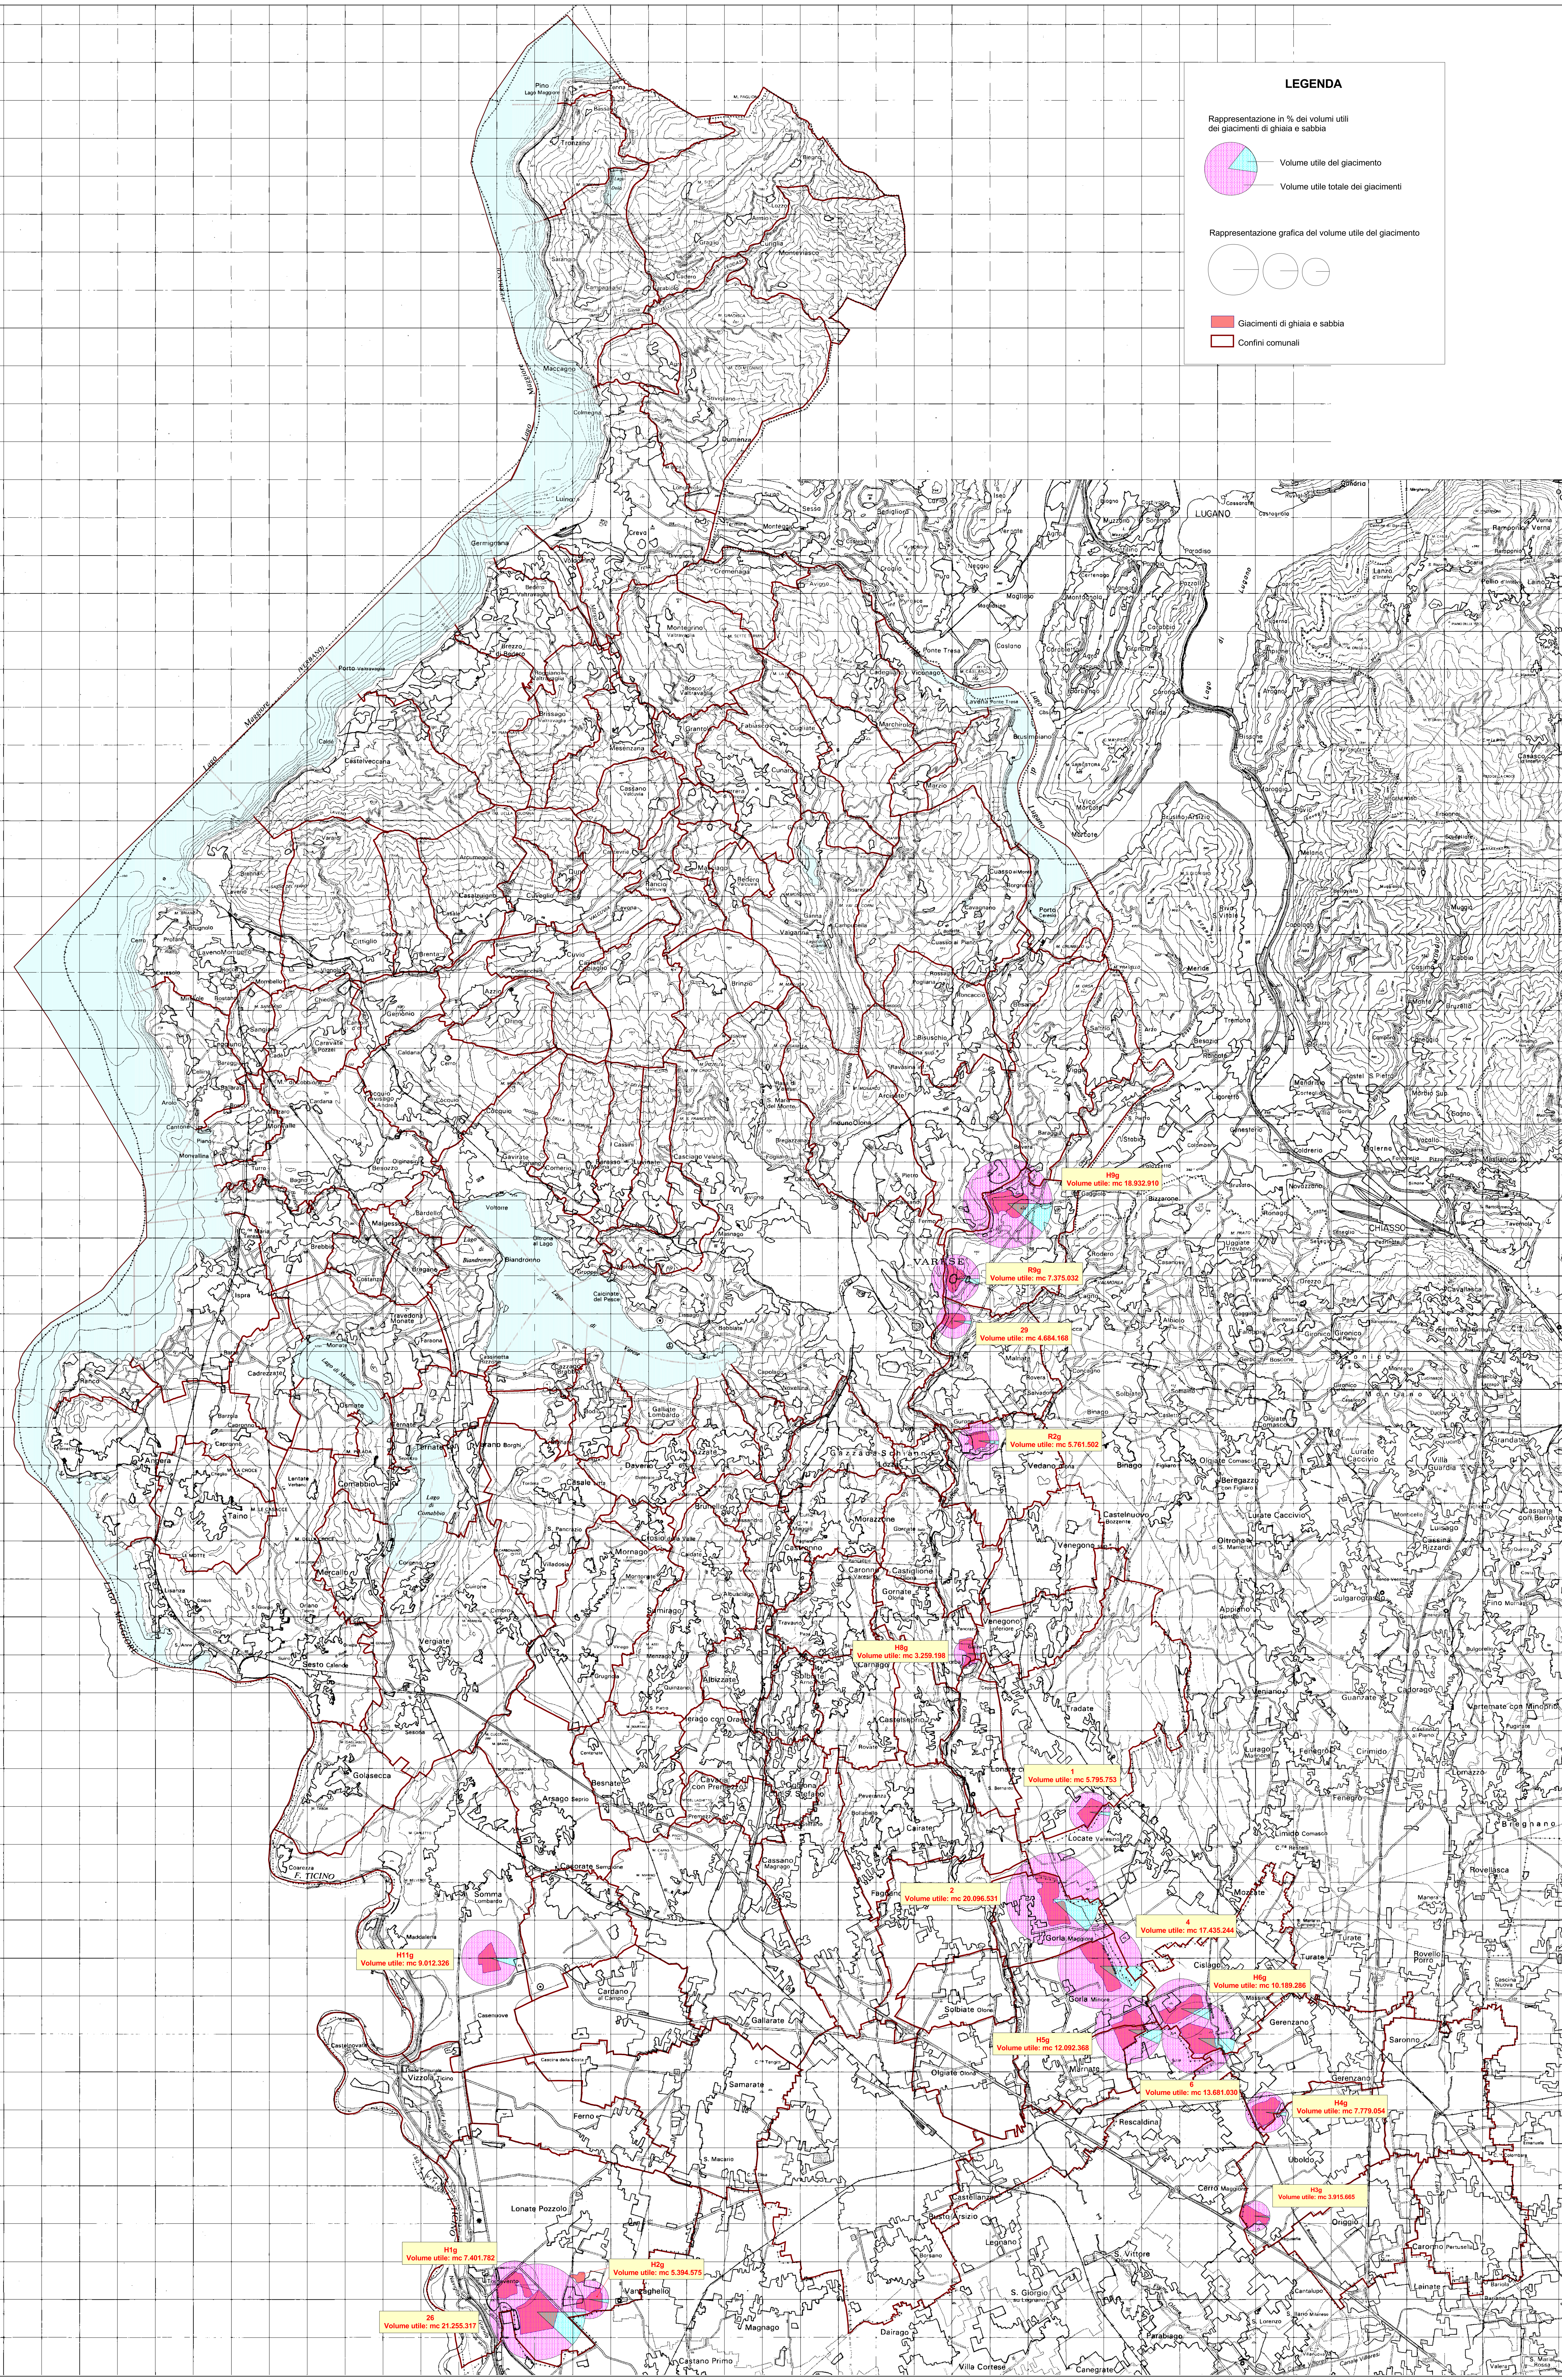

Tavola Giac105\_v01

**LEGENDA**

Rappresentazione in % dei volumi utili  
 dei giacimenti di ghiaia e sabbia

Volume utile del giacimento  
 Volume utile totale dei giacimenti

Rappresentazione grafica del volume utile del giacimento

Giacimenti di ghiaia e sabbia  
 Confini comunali