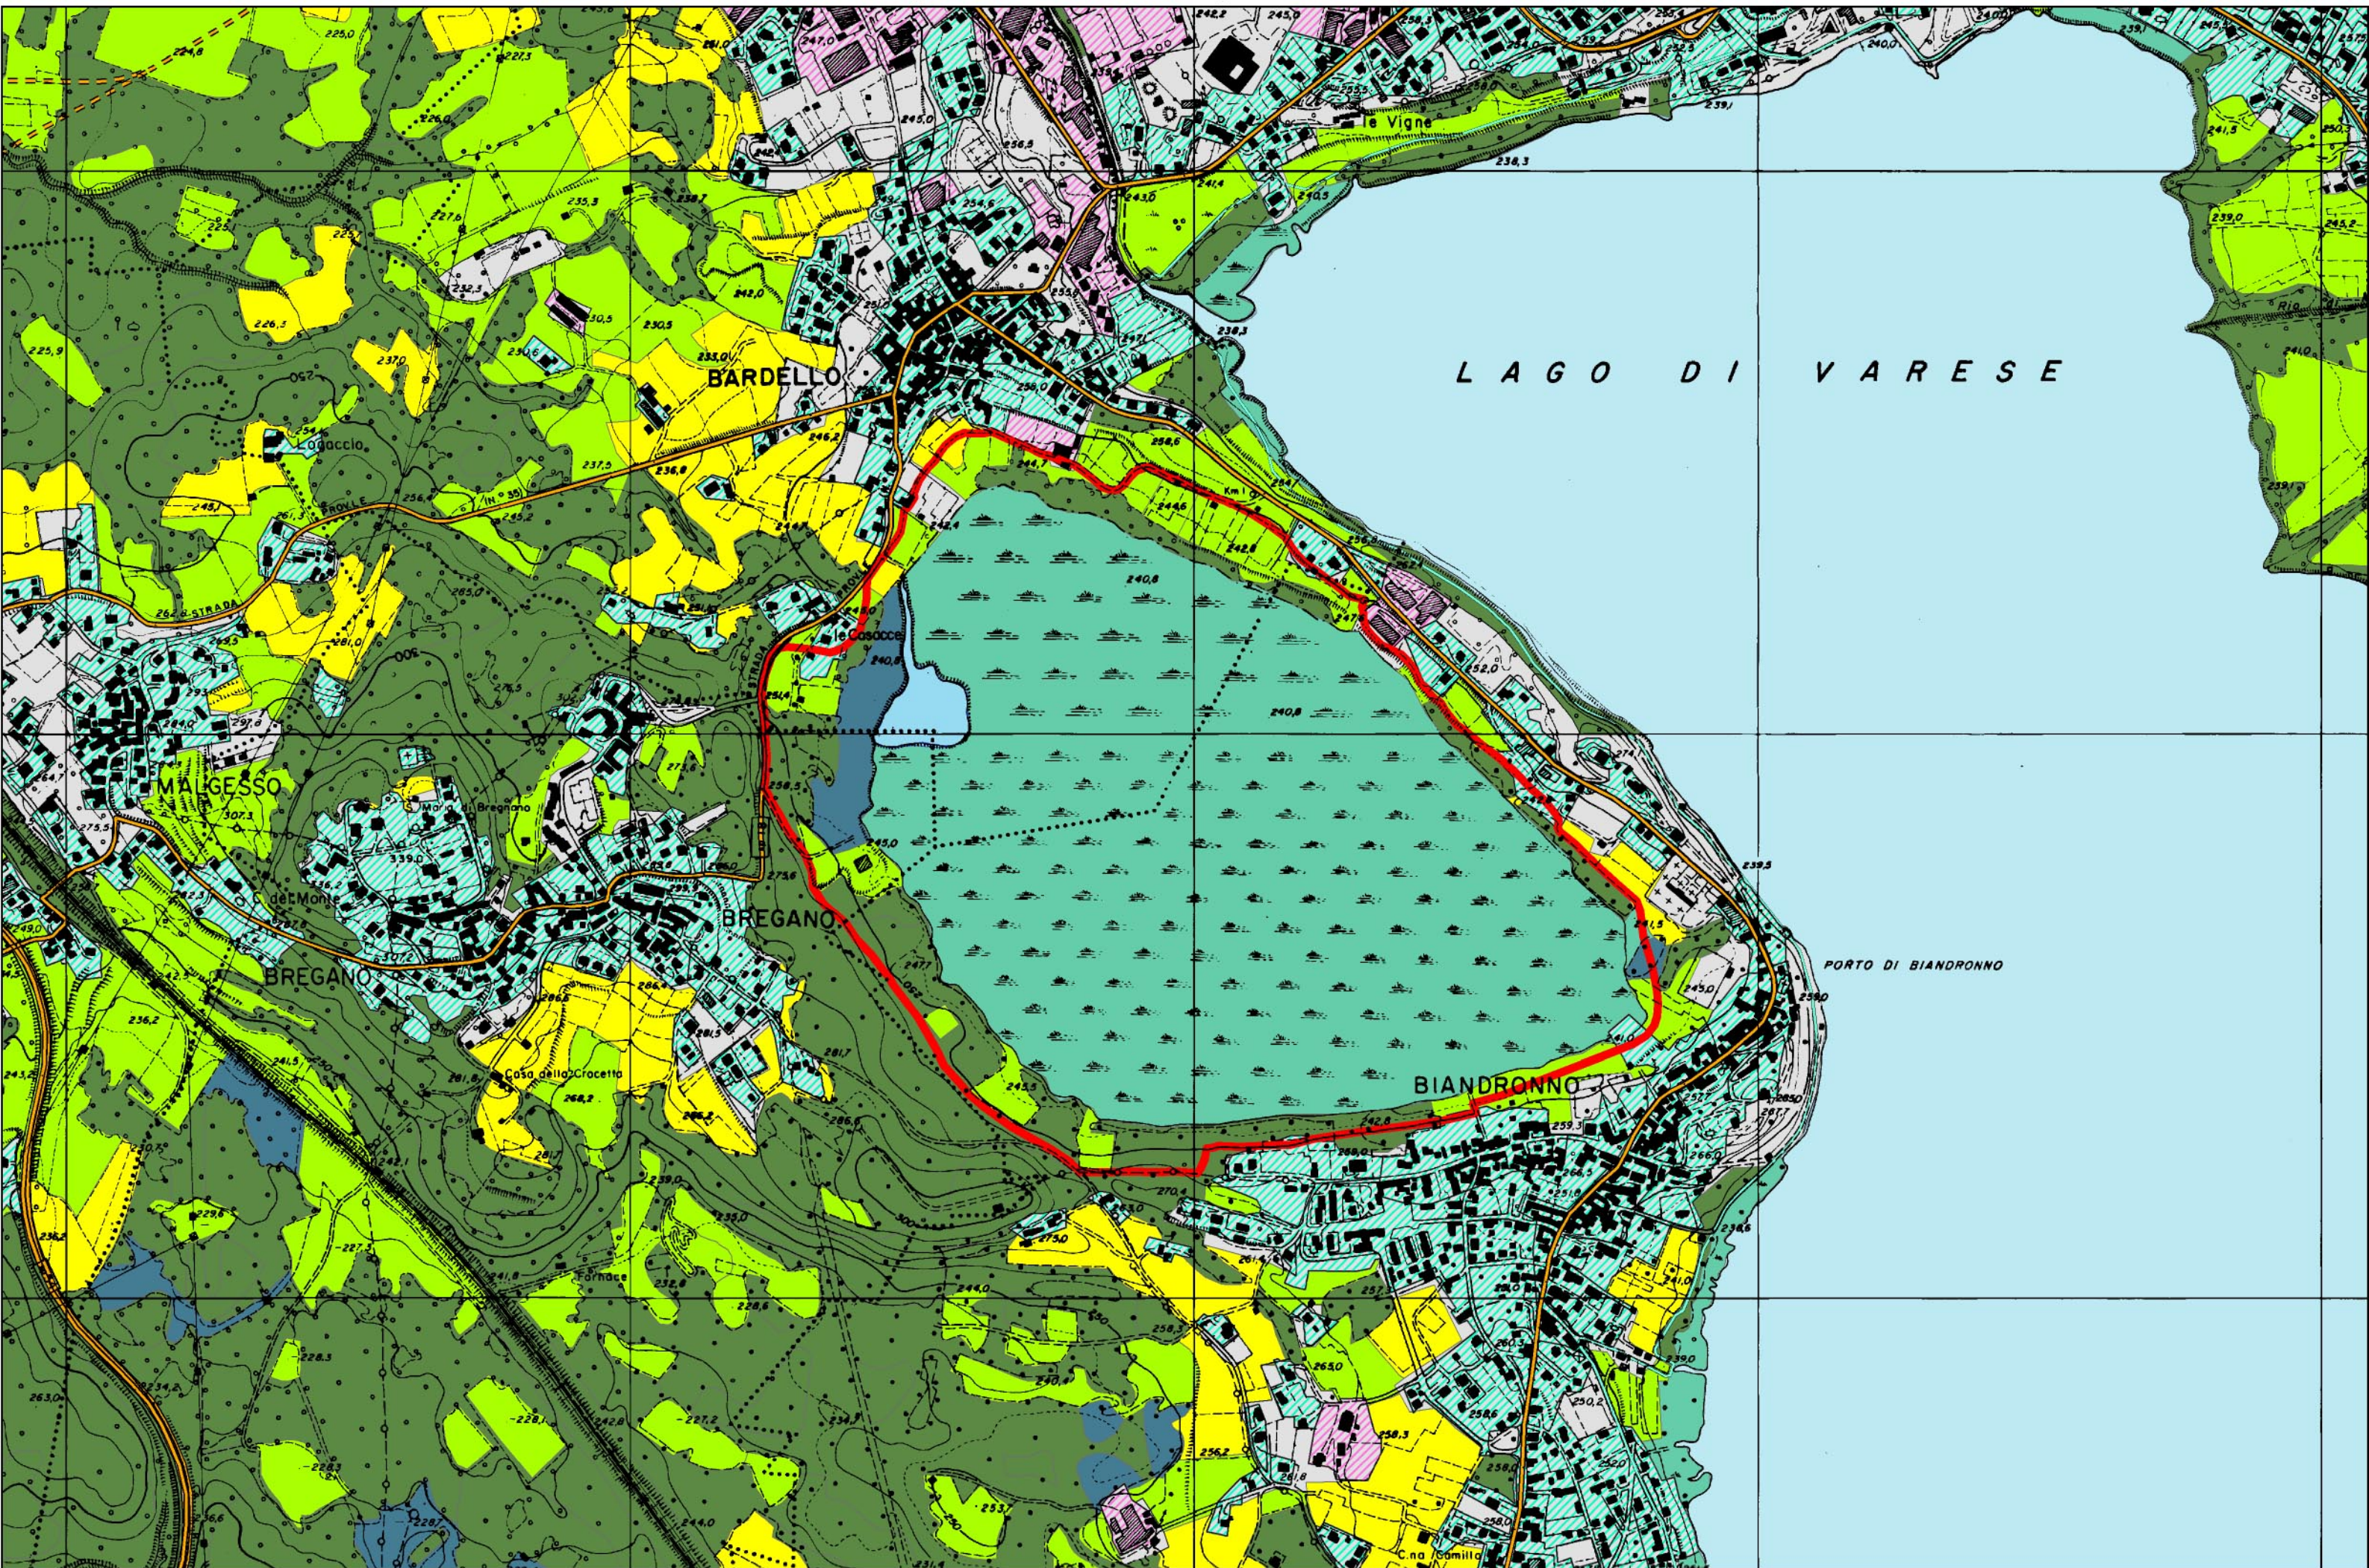

Lago di Biandronno (IT2010006)

Individuazione dei perimetri dei singoli habitat all'interno del S.I.C.

Lago di Biandronno (IT2010006)

Stralcio previsioni P.T.C.P. con indicazione del perimetro del SIC