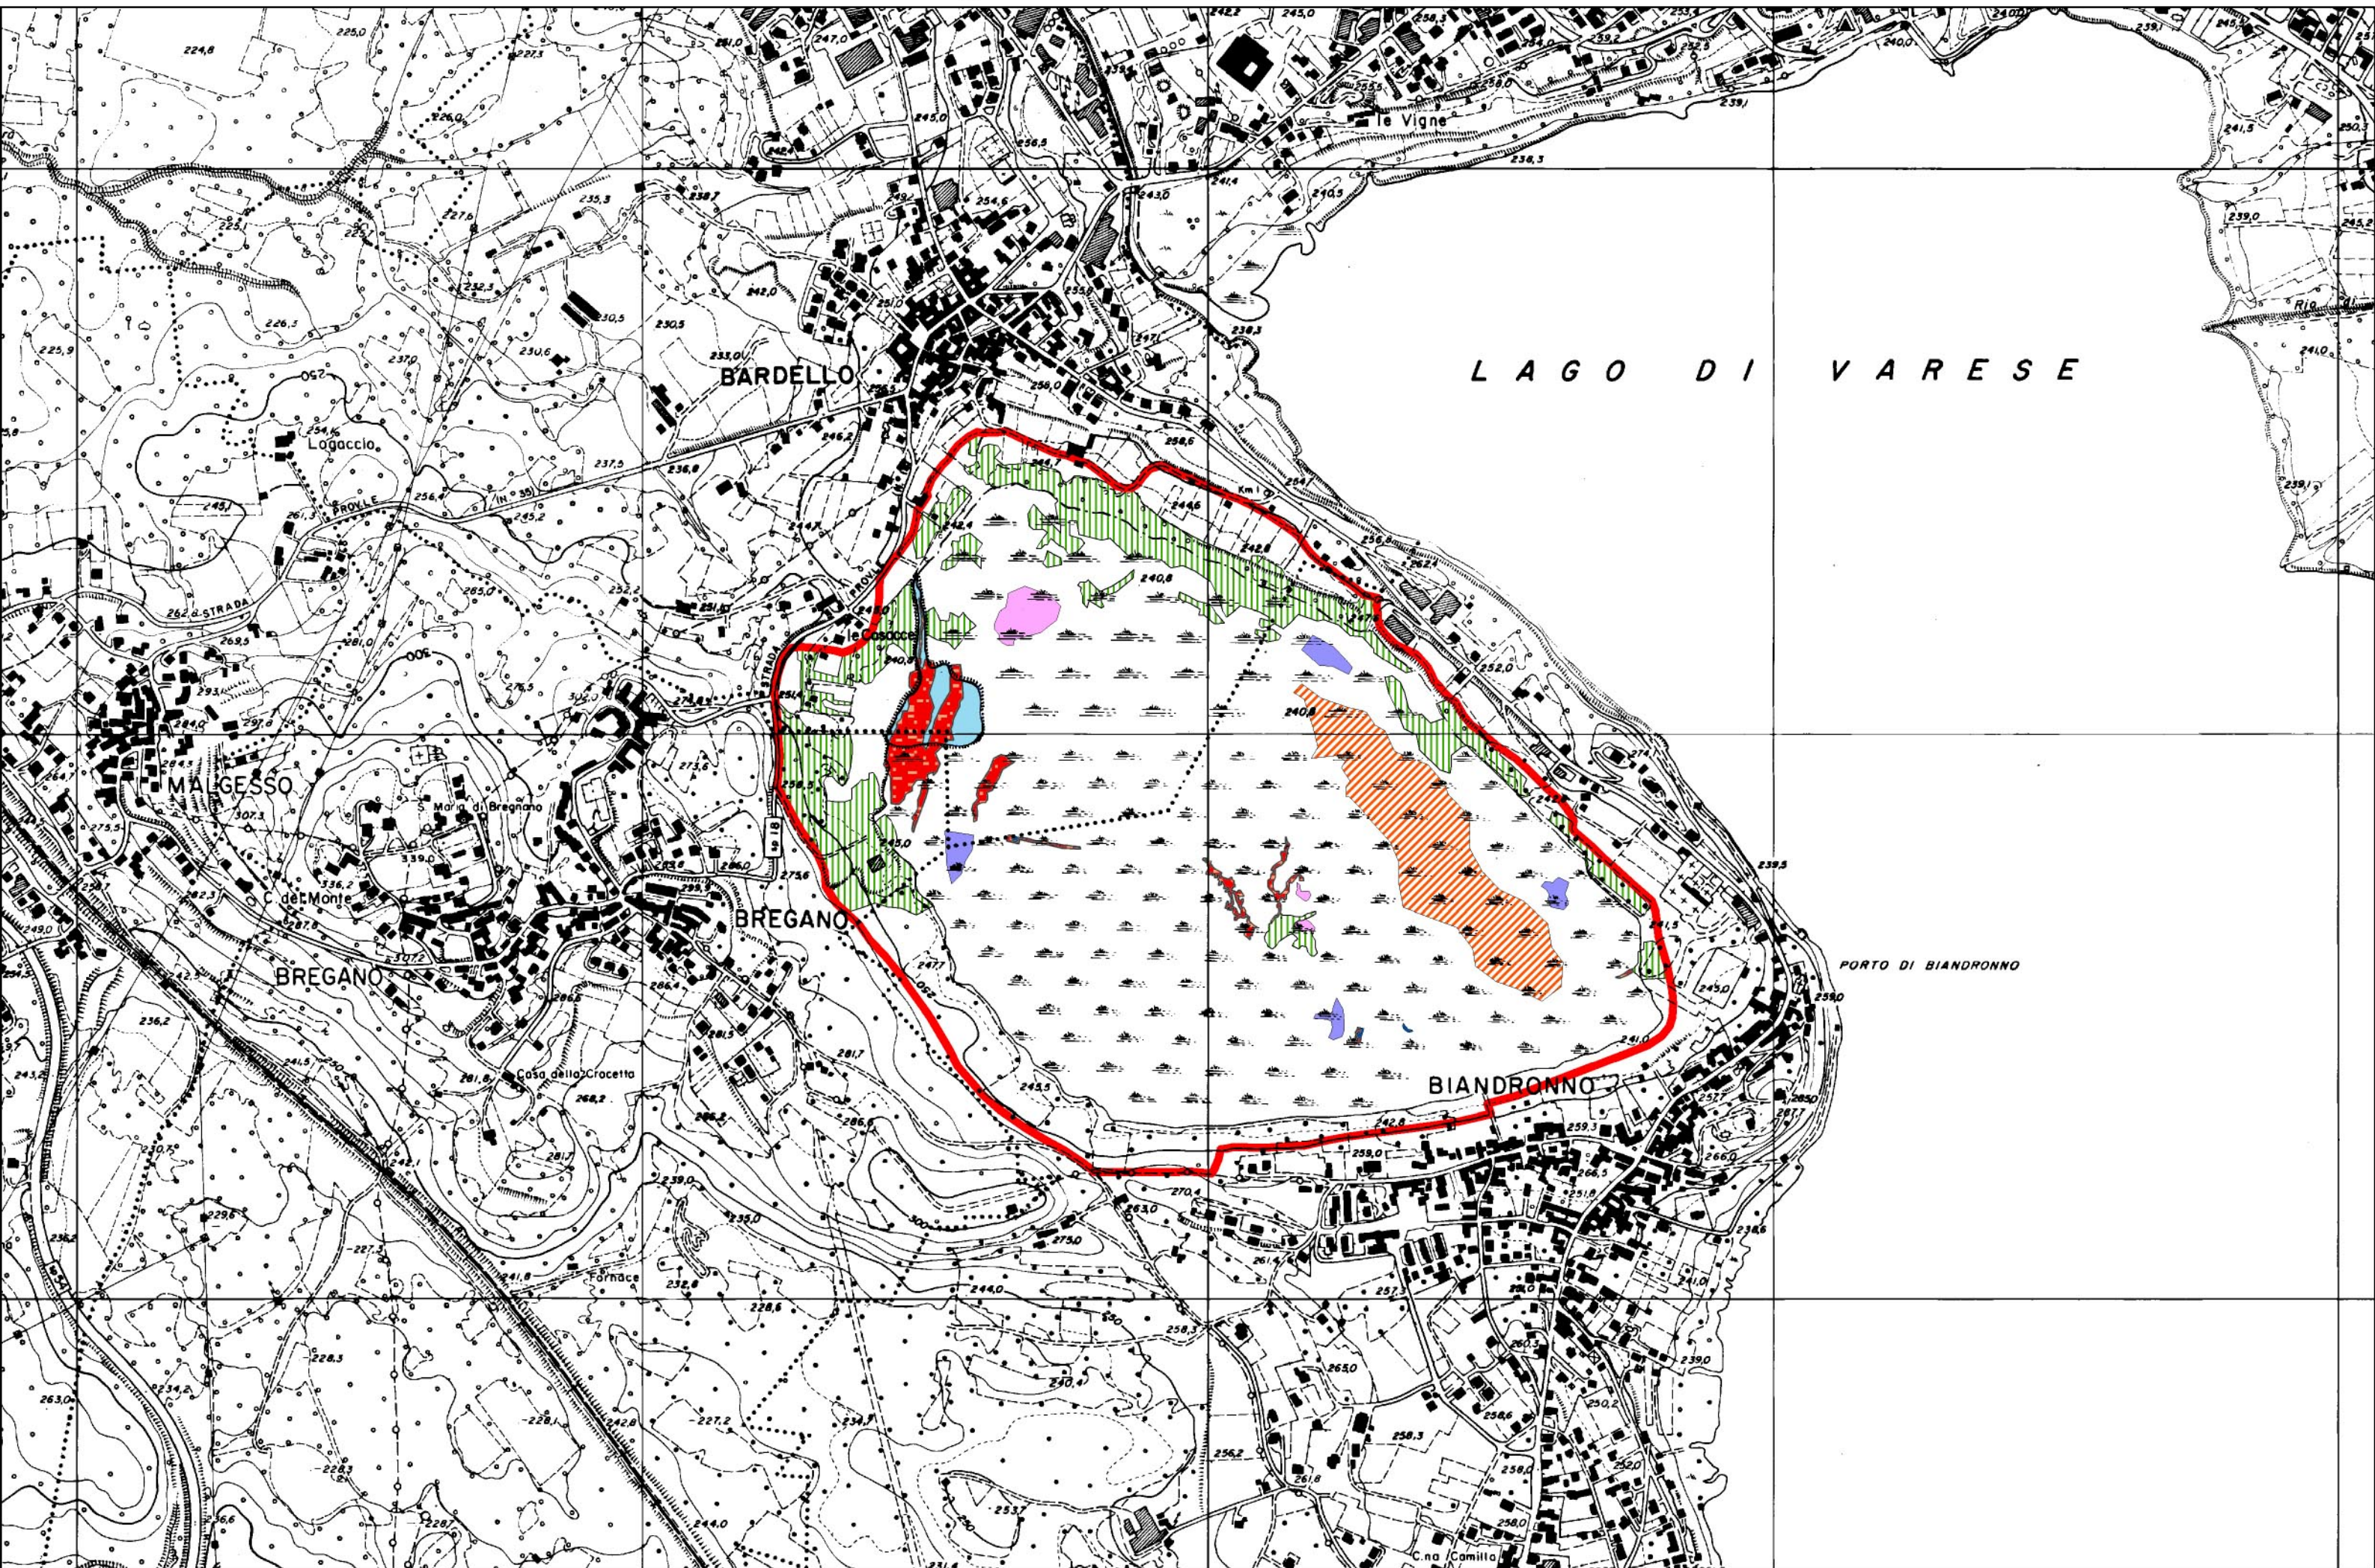

Lago di Biandronno (IT2010006)

Individuazione dei perimetri dei singoli habitat all'interno del S.I.C.

Lago di Biandronno (IT2010006)

Stralcio previsioni P.T.C.P. con indicazione del perimetro del SIC