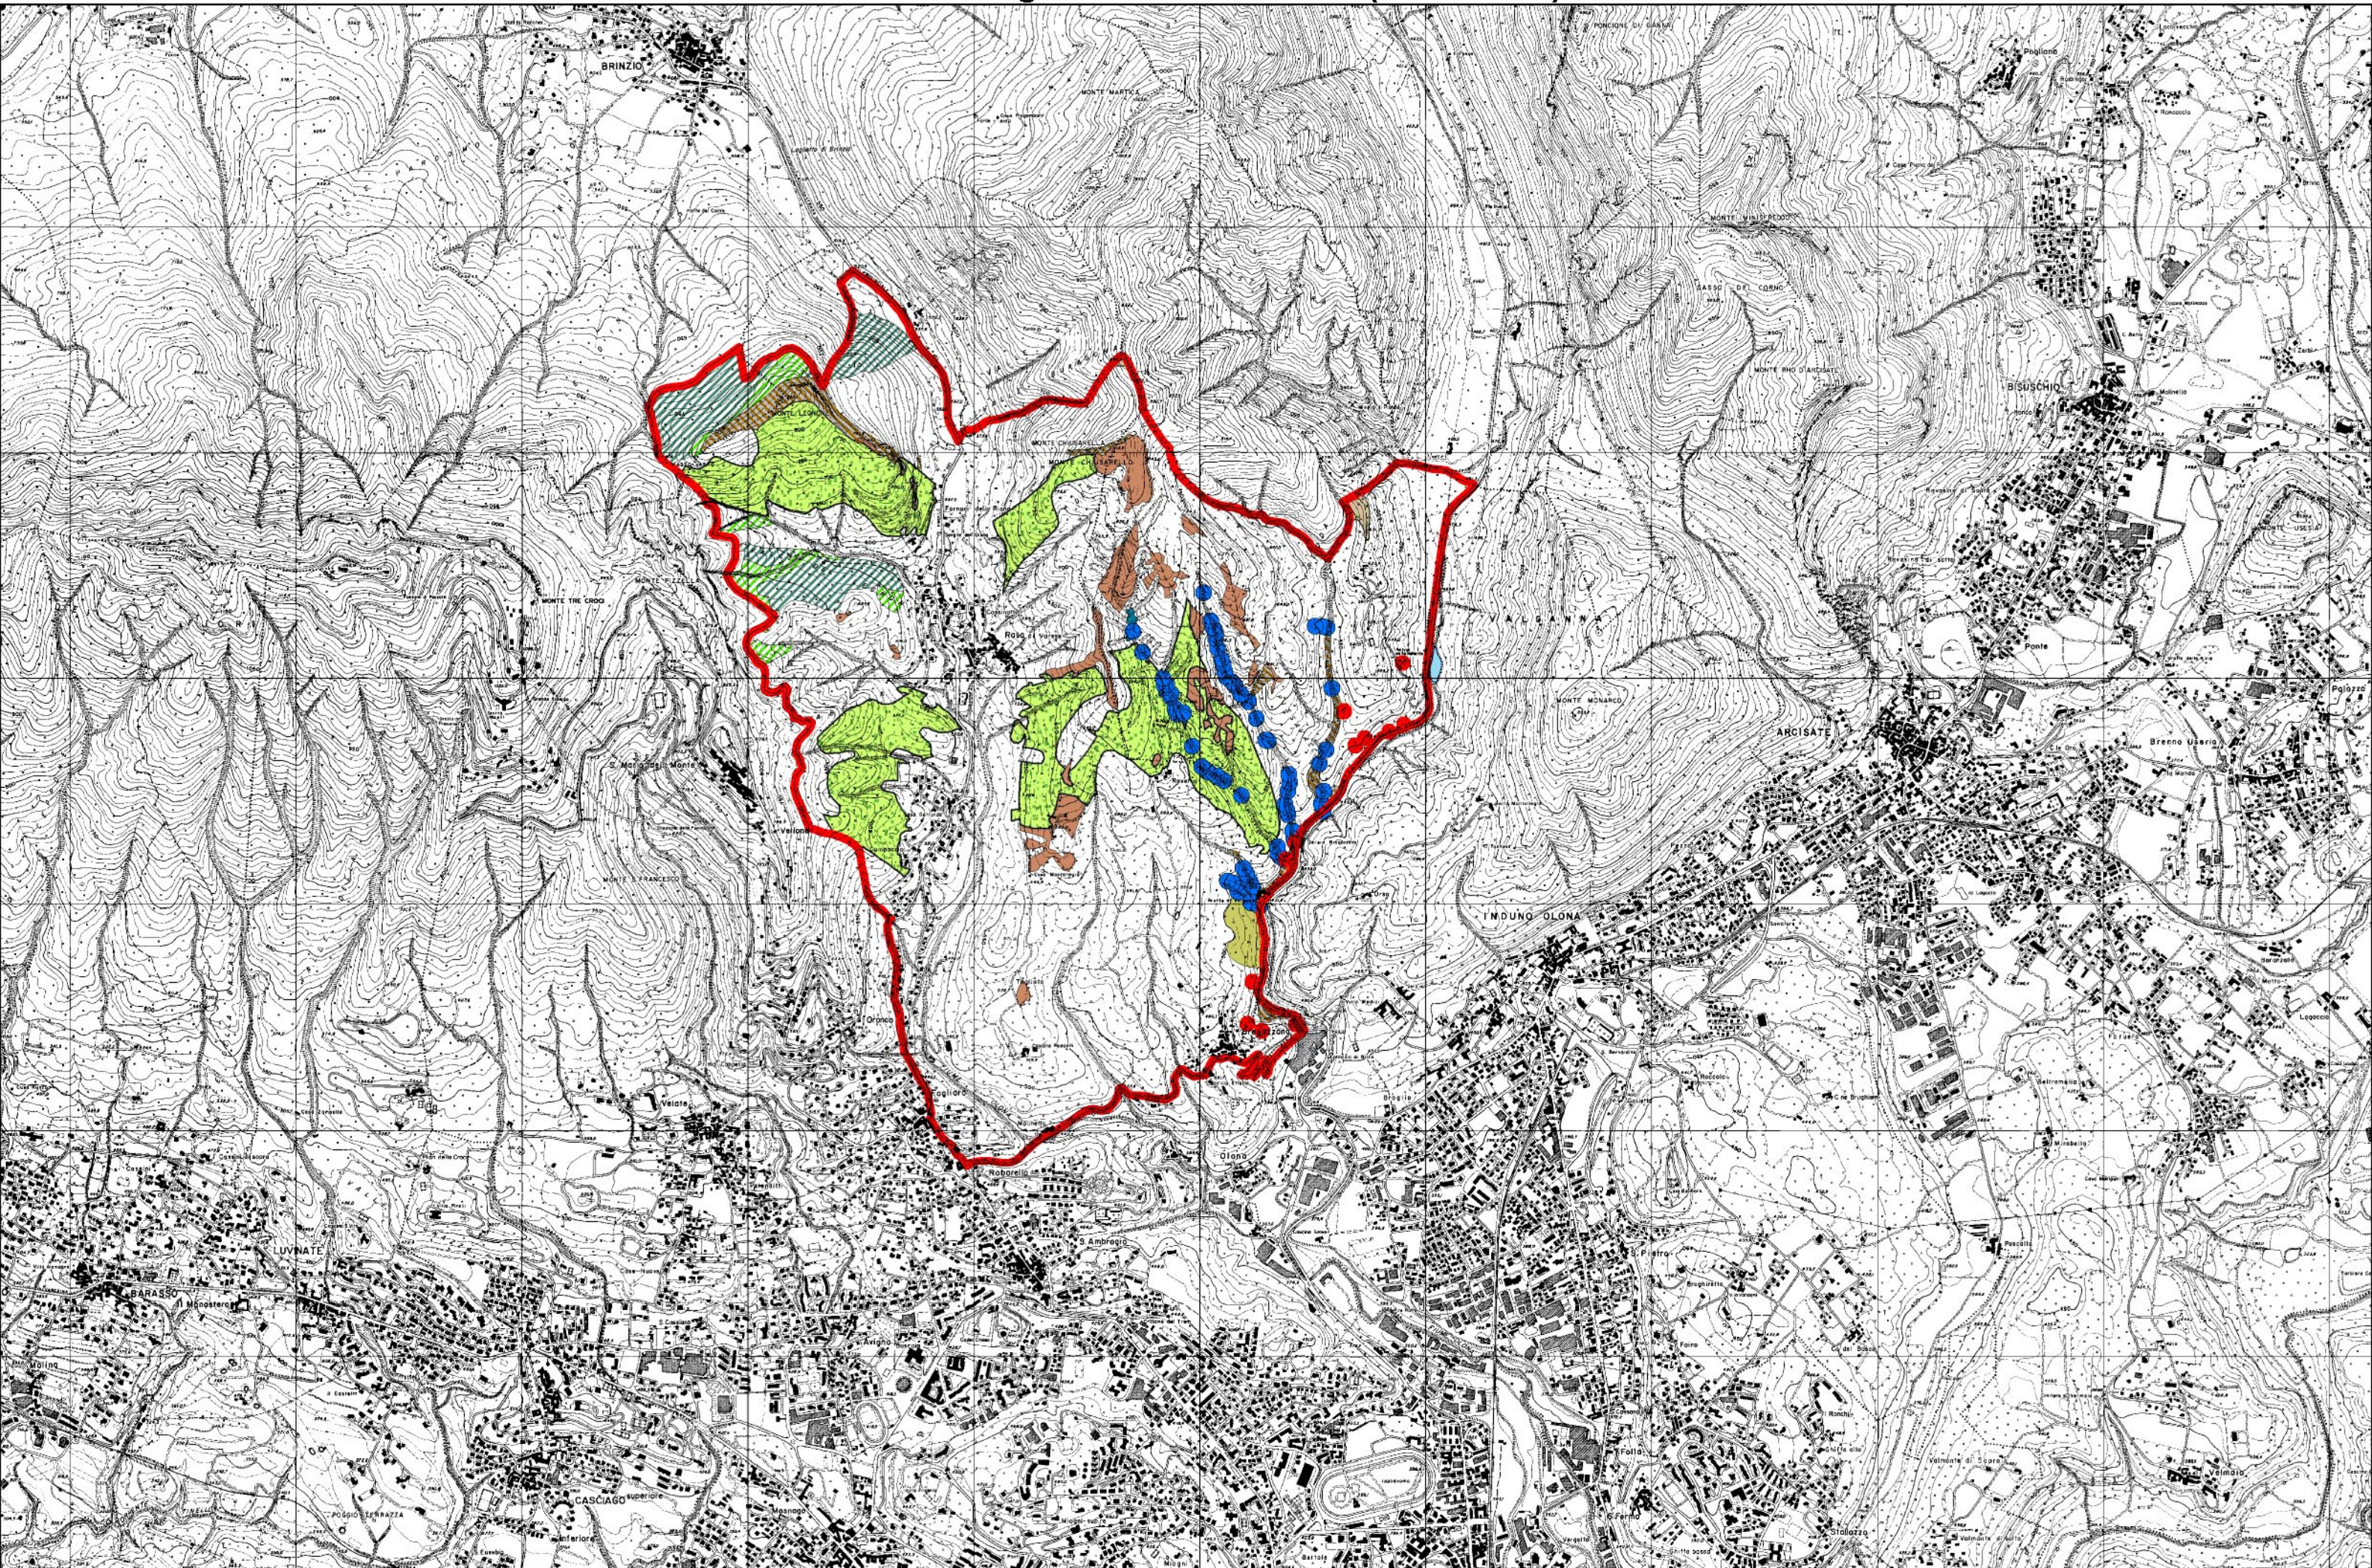

Monte Legnone e Chiusarella (IT2010002)

Individuazione dei perimetri dei singoli habitat all'interno del S.I.C.

Monte Legnone e Chiusarella (IT2010002)

Stralcio previsioni P.T.C.P. con indicazione del perimetro del SIC