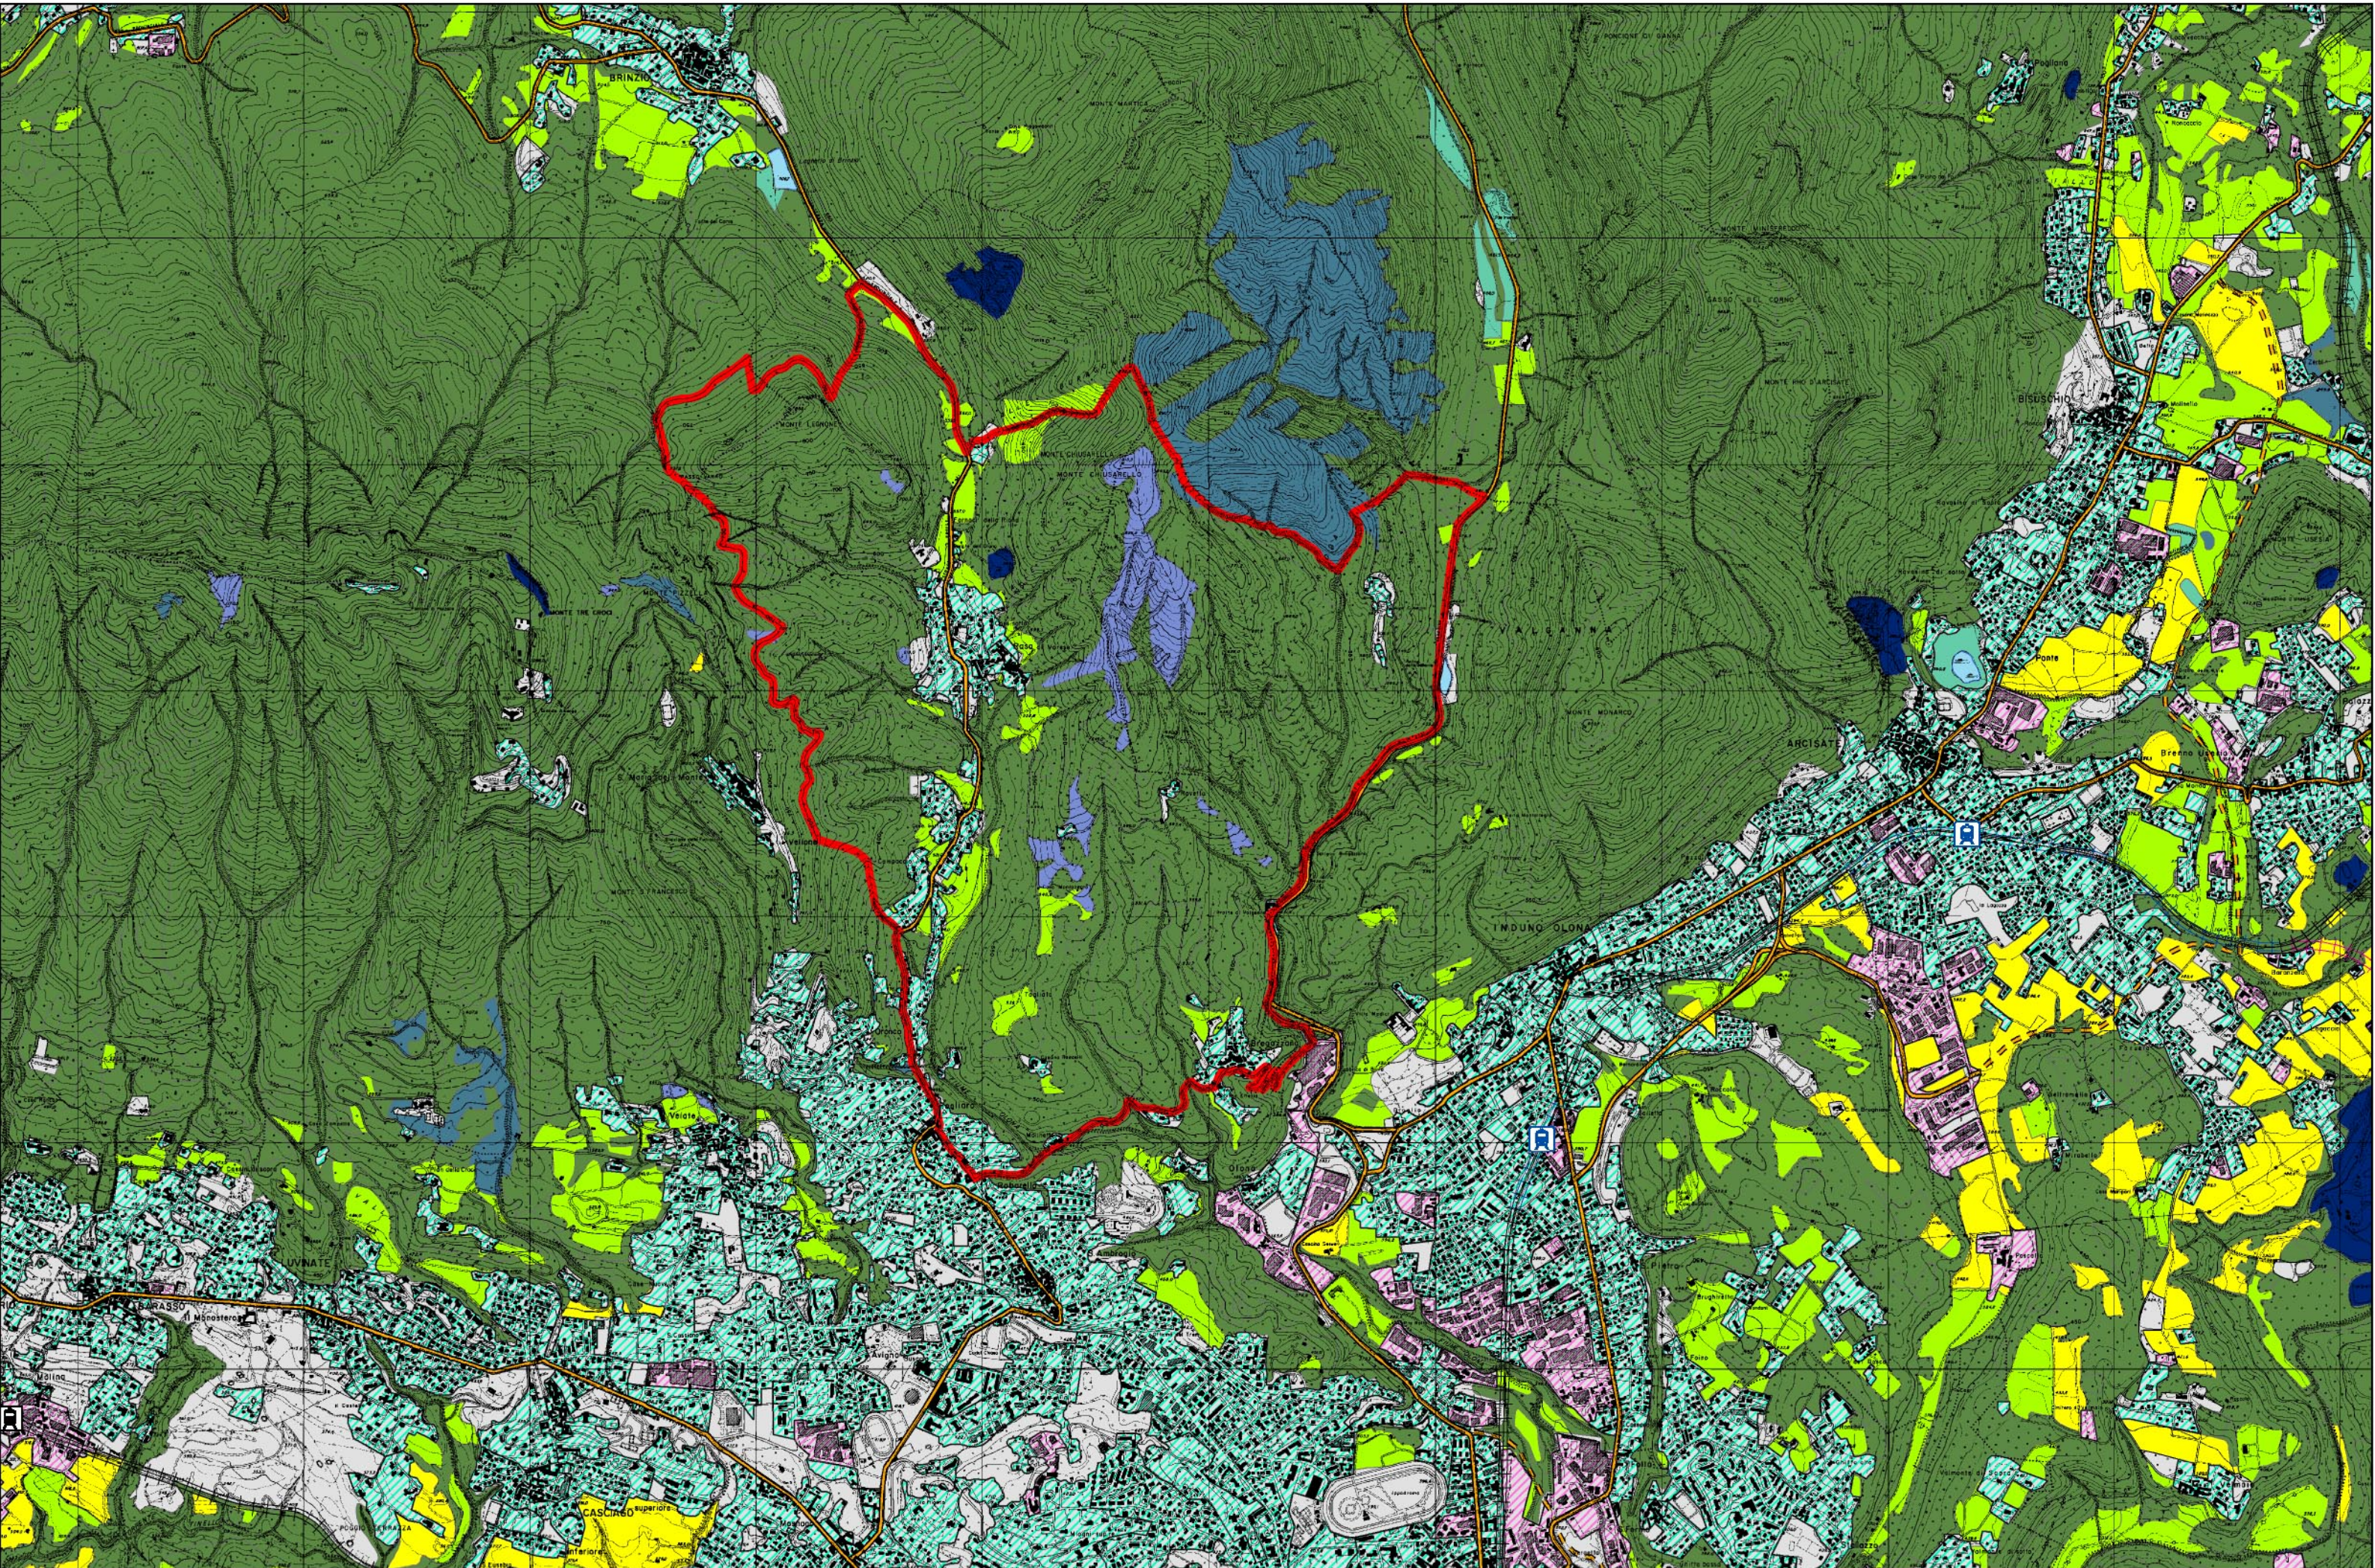

Monte Legnone e Chiusarella (IT2010002)

Individuazione dei perimetri dei singoli habitat all'interno del S.I.C.

Monte Legnone e Chiusarella (IT2010002)

Stralcio previsioni P.T.C.P. con indicazione del perimetro del SIC