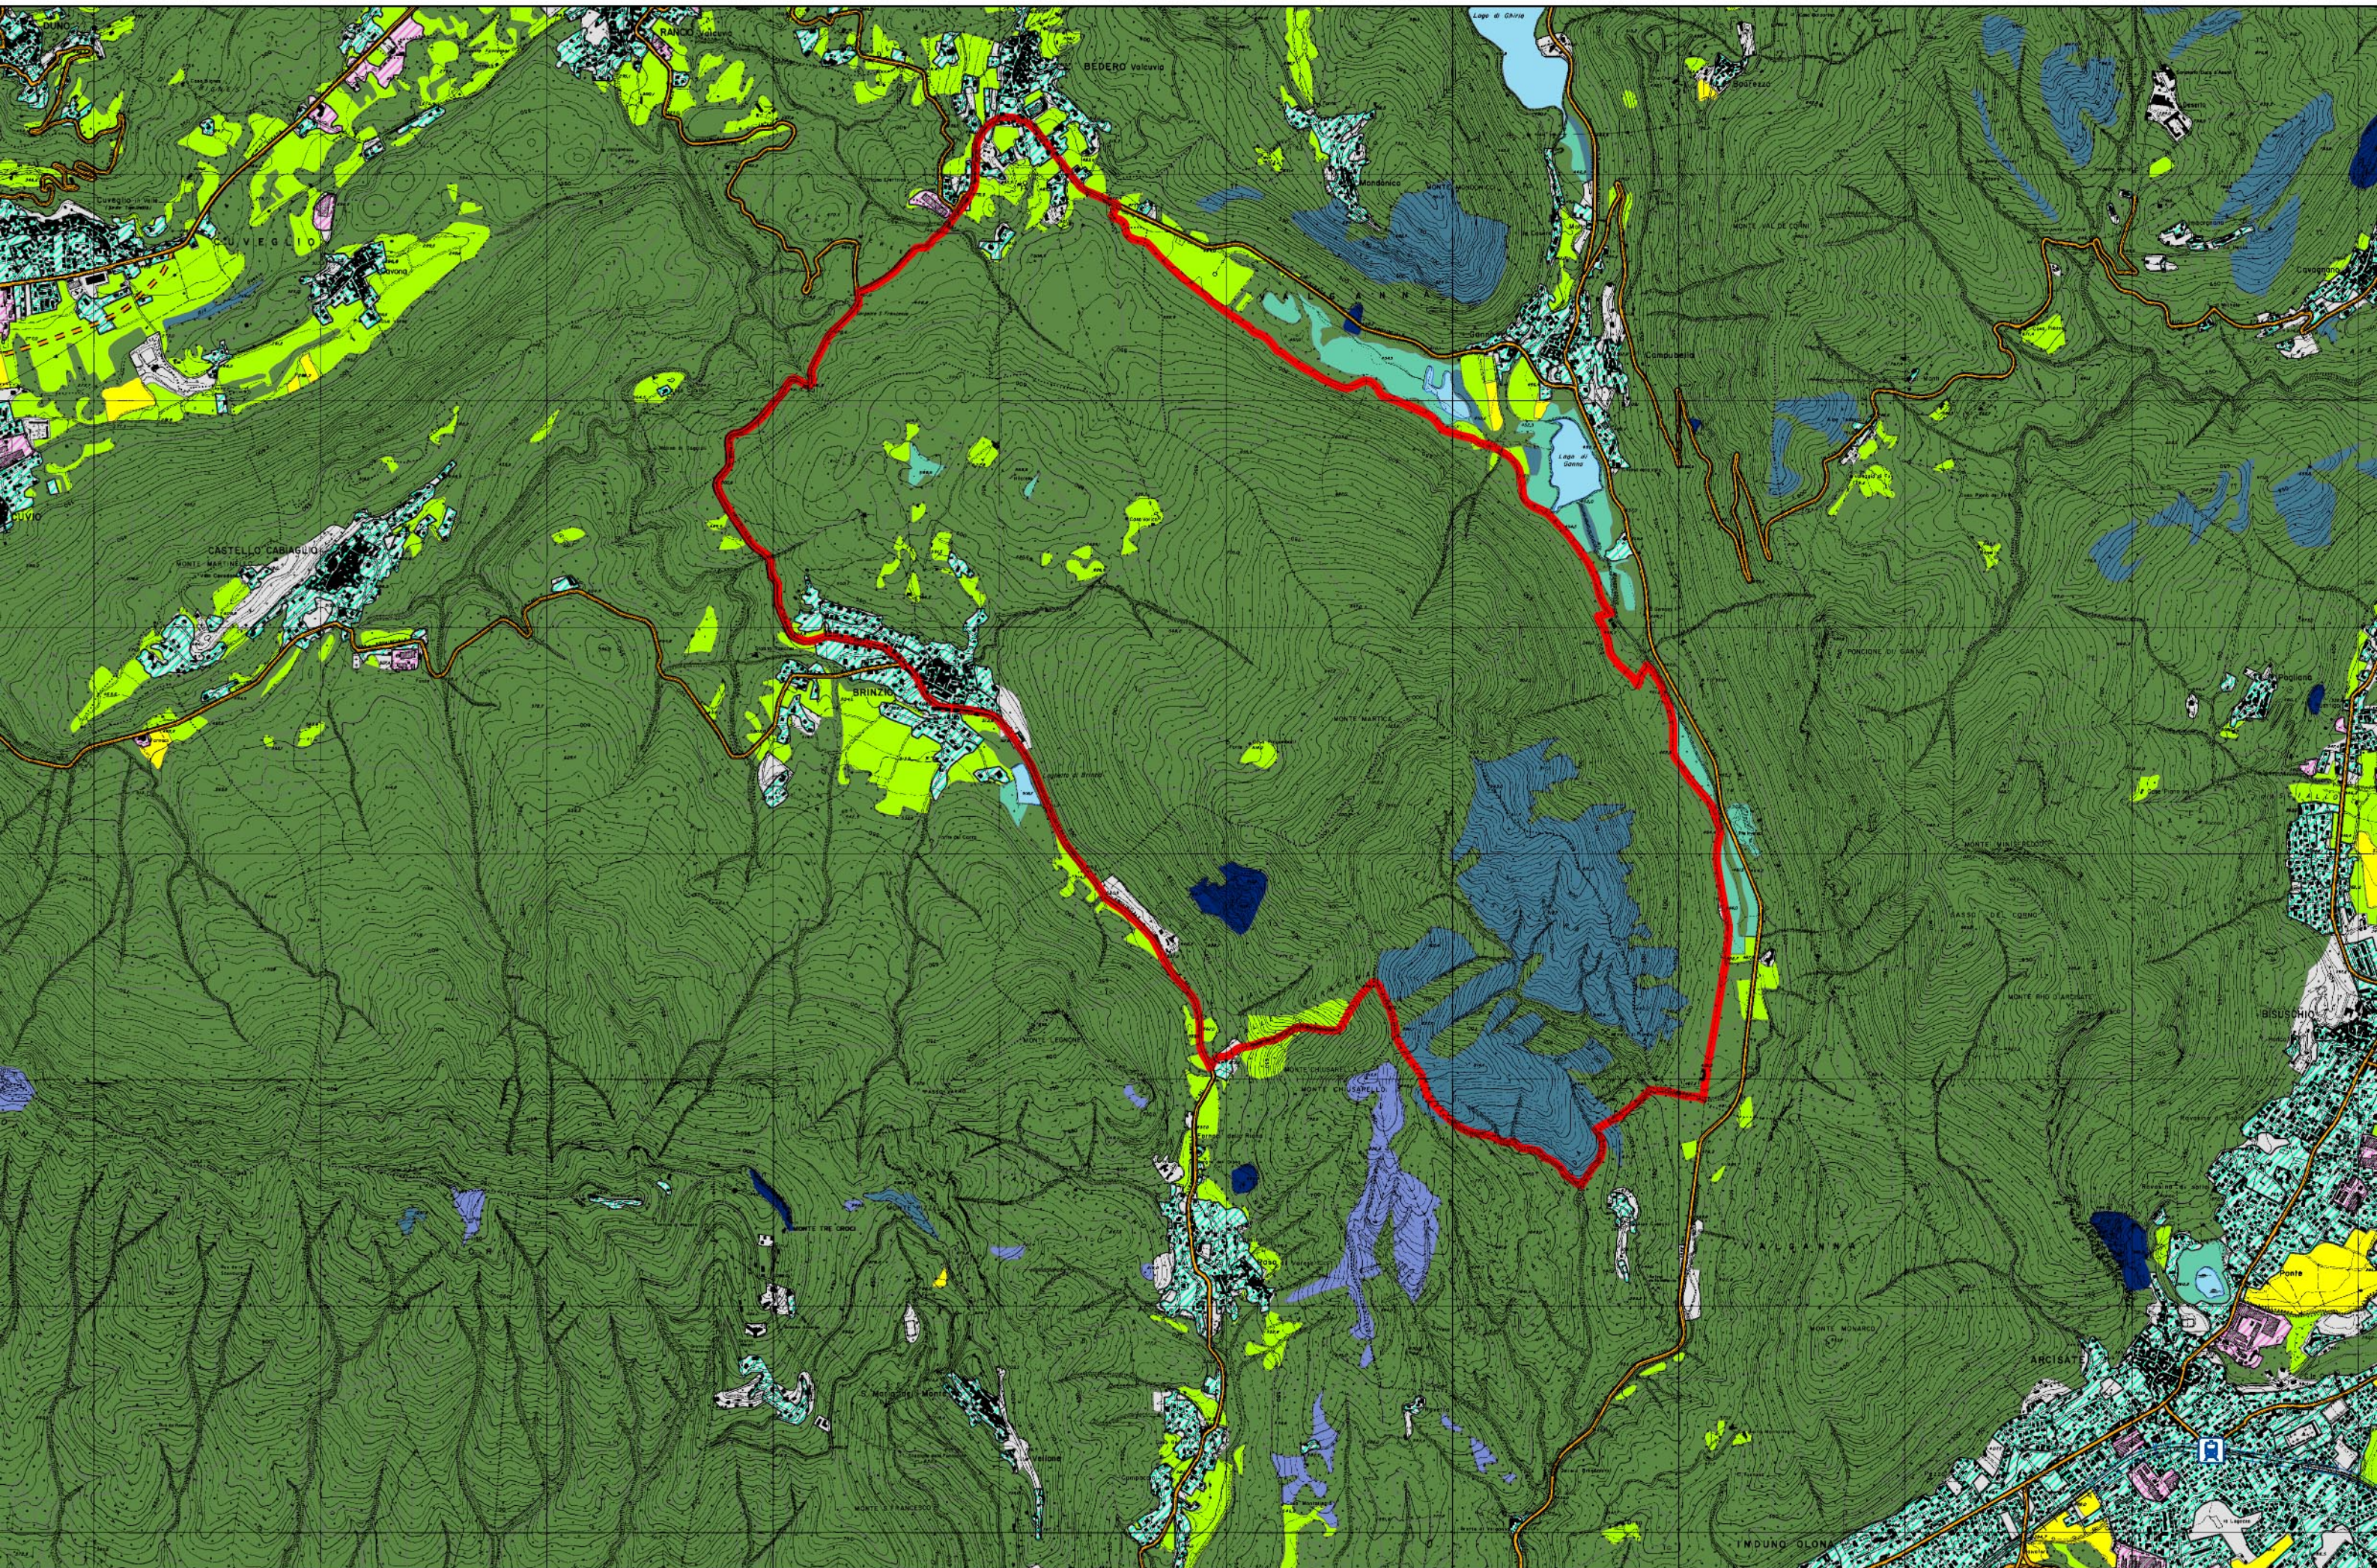

Monte Martica (IT2010005)

Individuazione dei perimetri dei singoli habitat all'interno del S.I.C.

Monte Martica (IT2010005)

Stralcio previsioni P.T.C.P. con indicazione del perimetro del SIC