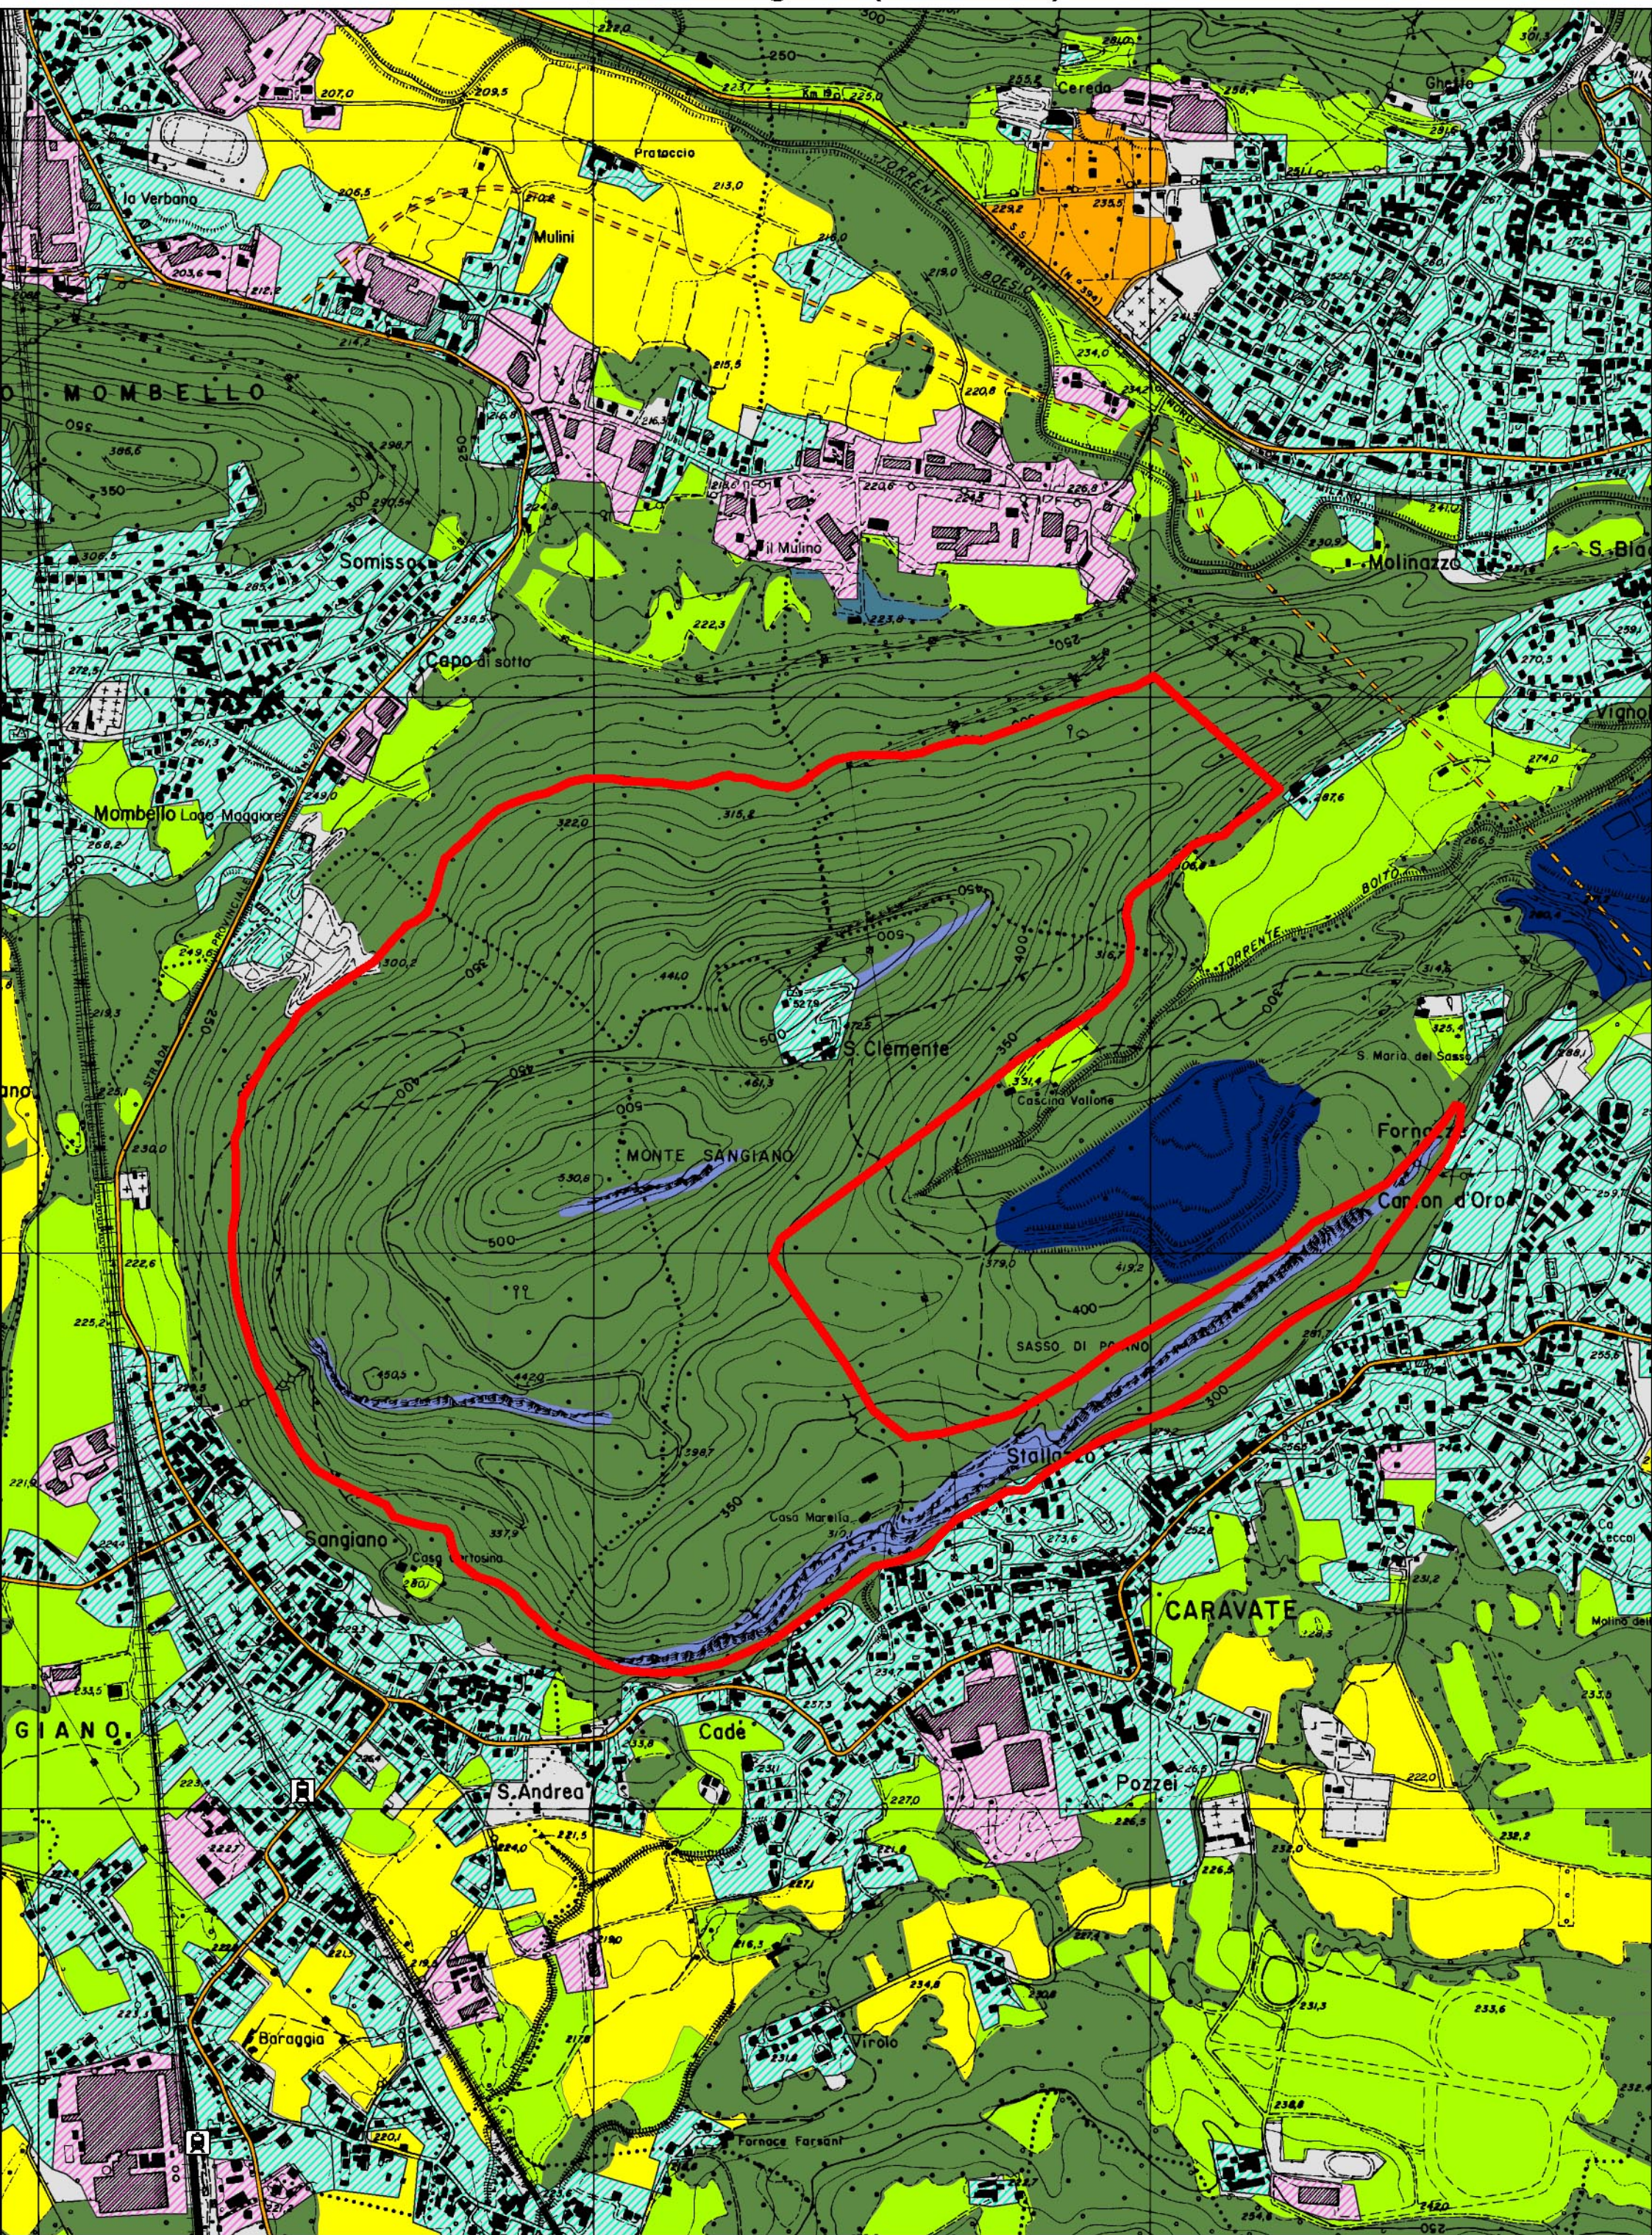

Monte Sangiano (IT2010018)

Monte Sangiano (IT2010018)

Usso del suolo e previsioni del PTCP con indicazione del perimetro del S.I.C.