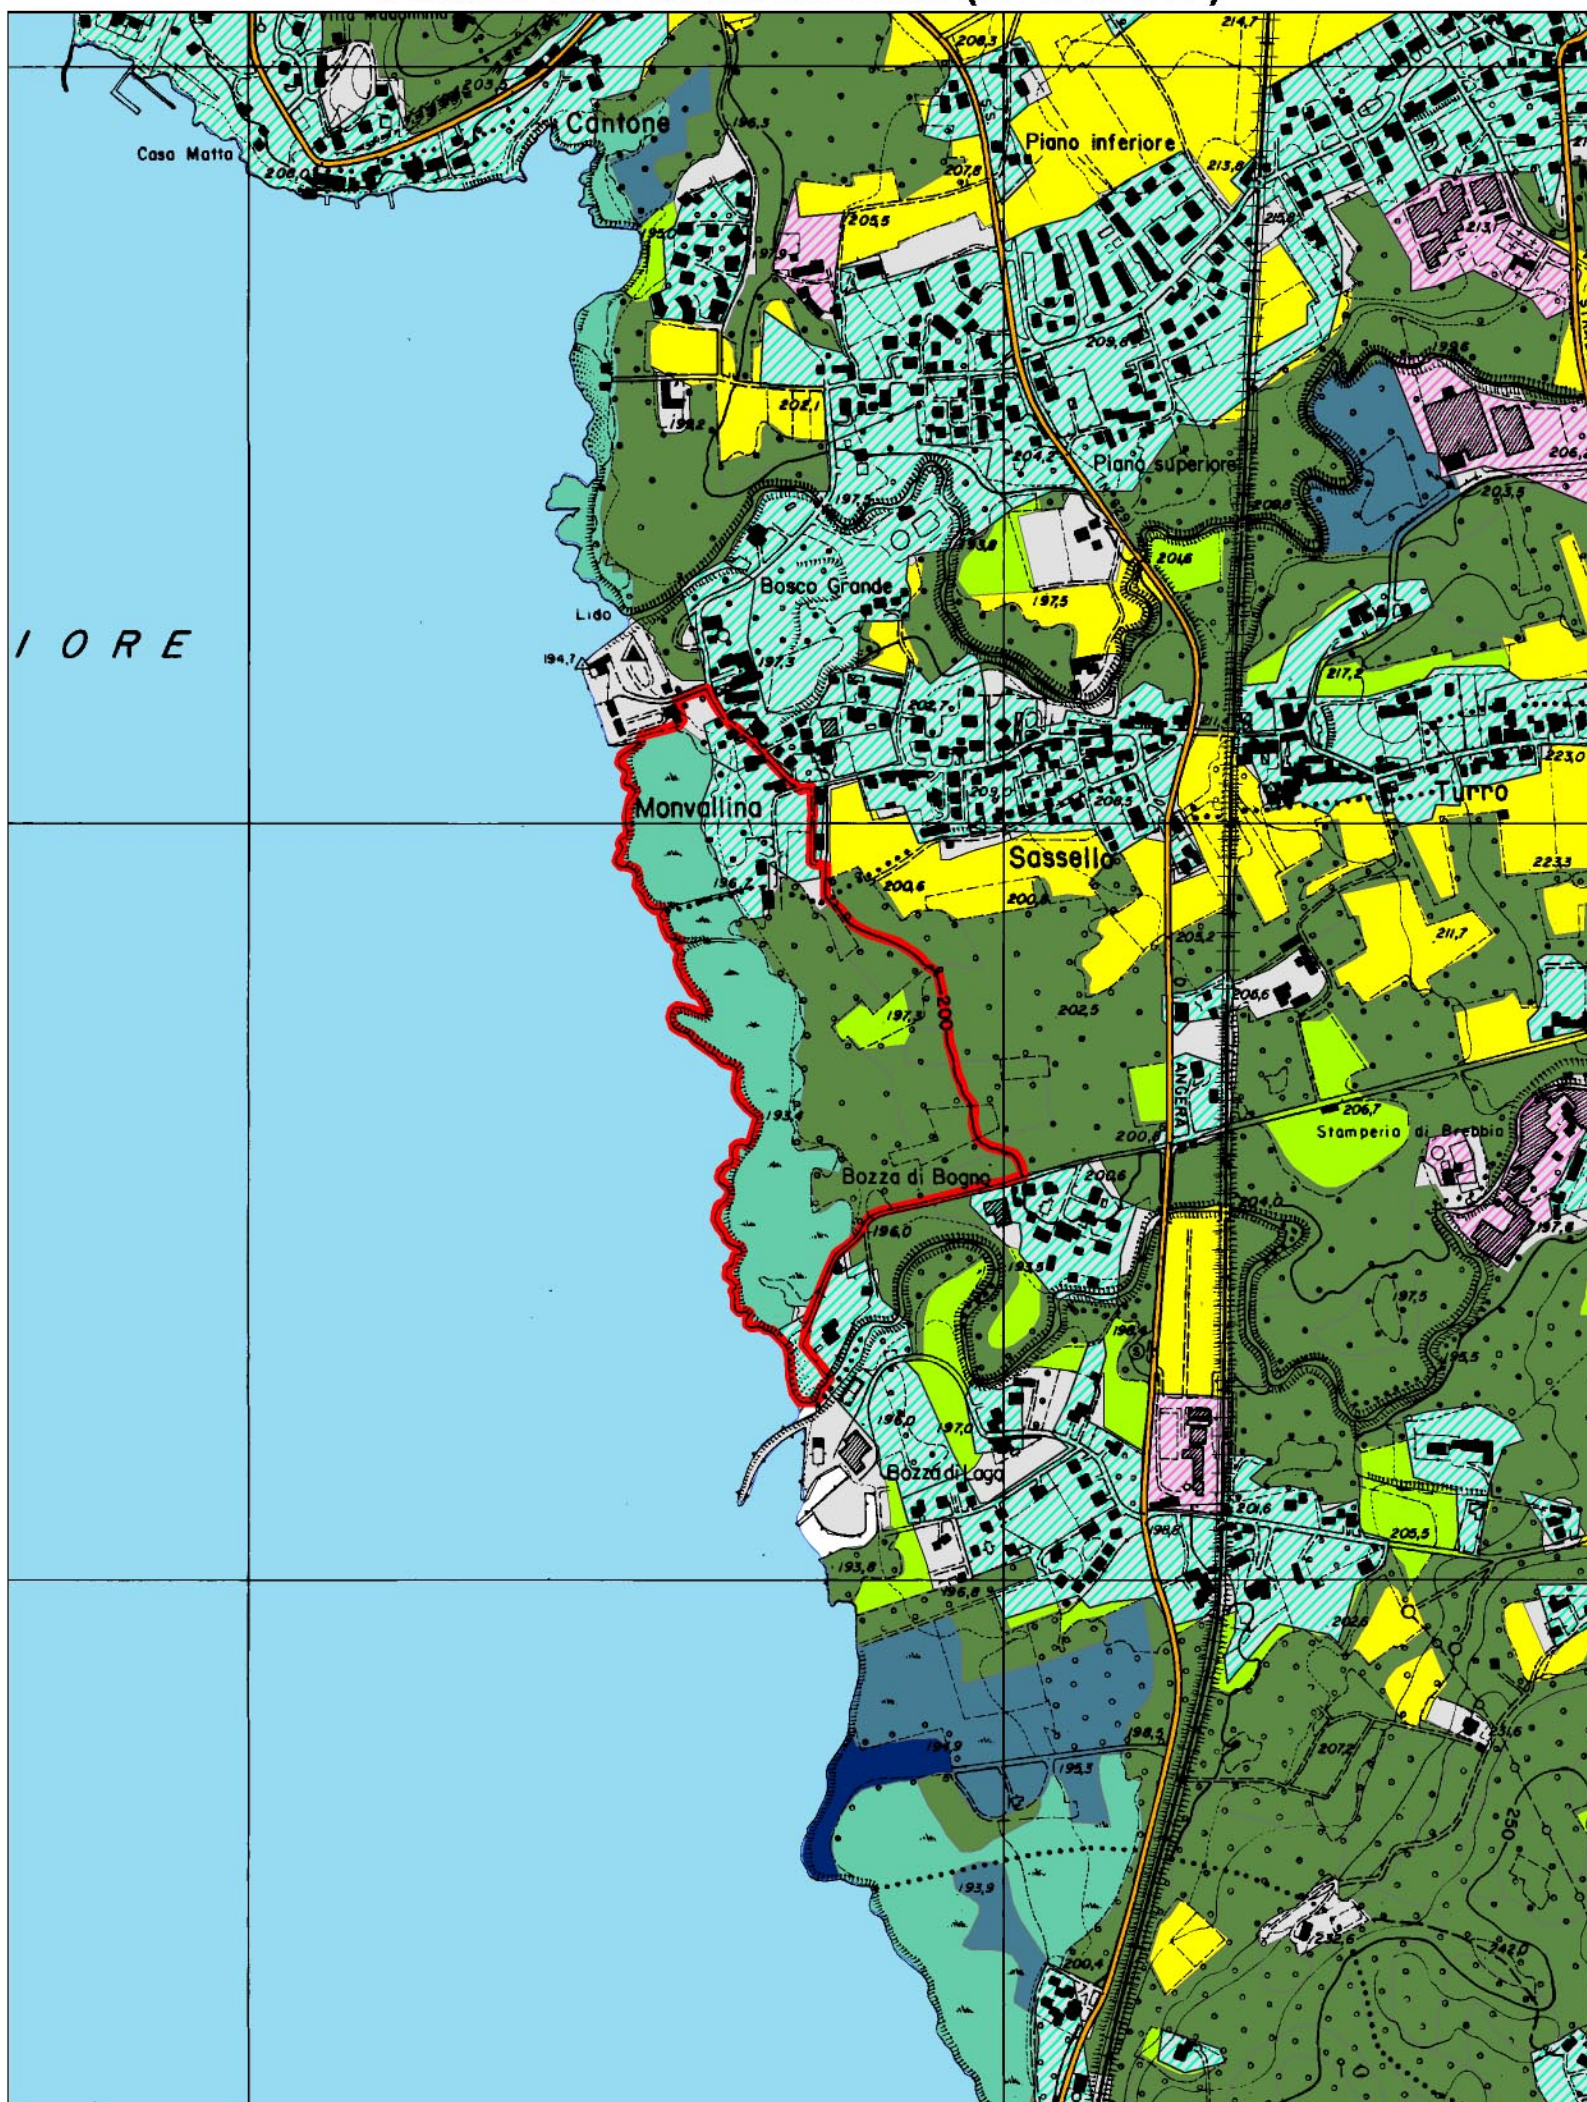

Palude Bozza-Monvallina (IT2010017)

Individuazione dei perimetri dei singoli habitat all'interno del S.I.C.

Palude Bozza-Monvallina (IT2010017)

Stralcio previsioni P.T.C.P. con indicazione del perimetro del SIC