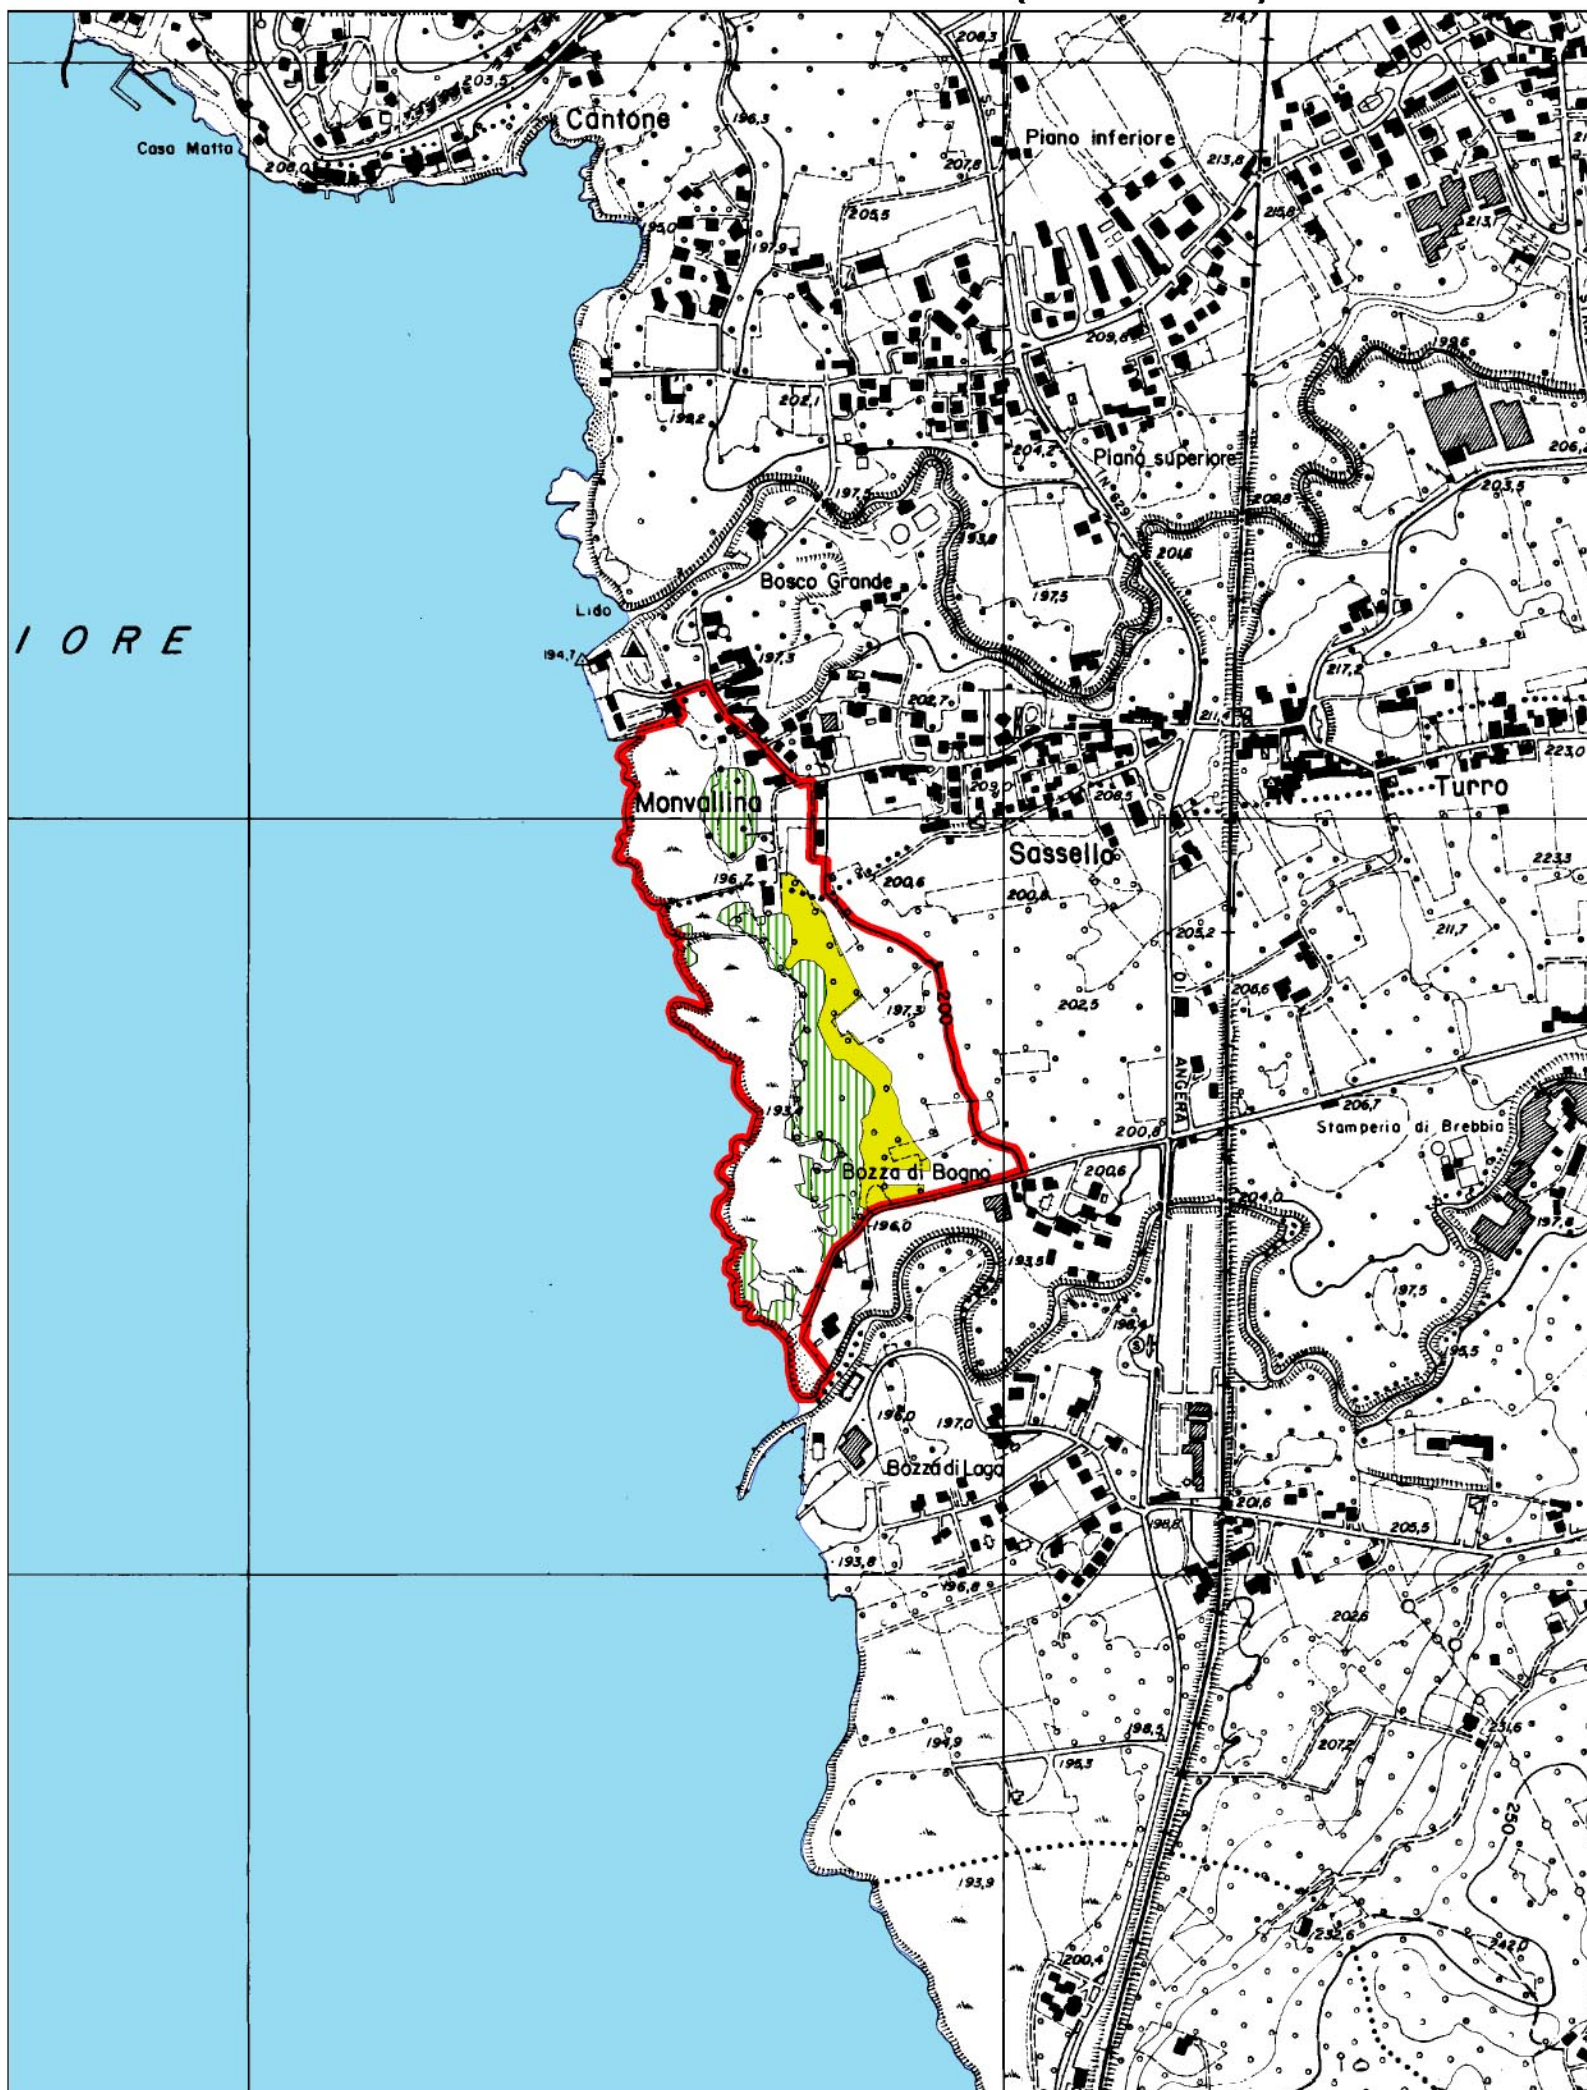

Palude Bozza-Monvallina (IT2010017)

Individuazione dei perimetri dei singoli habitat all'interno del S.I.C.

Palude Bozza-Monvallina (IT2010017)

Stralcio previsioni P.T.C.P. con indicazione del perimetro del SIC