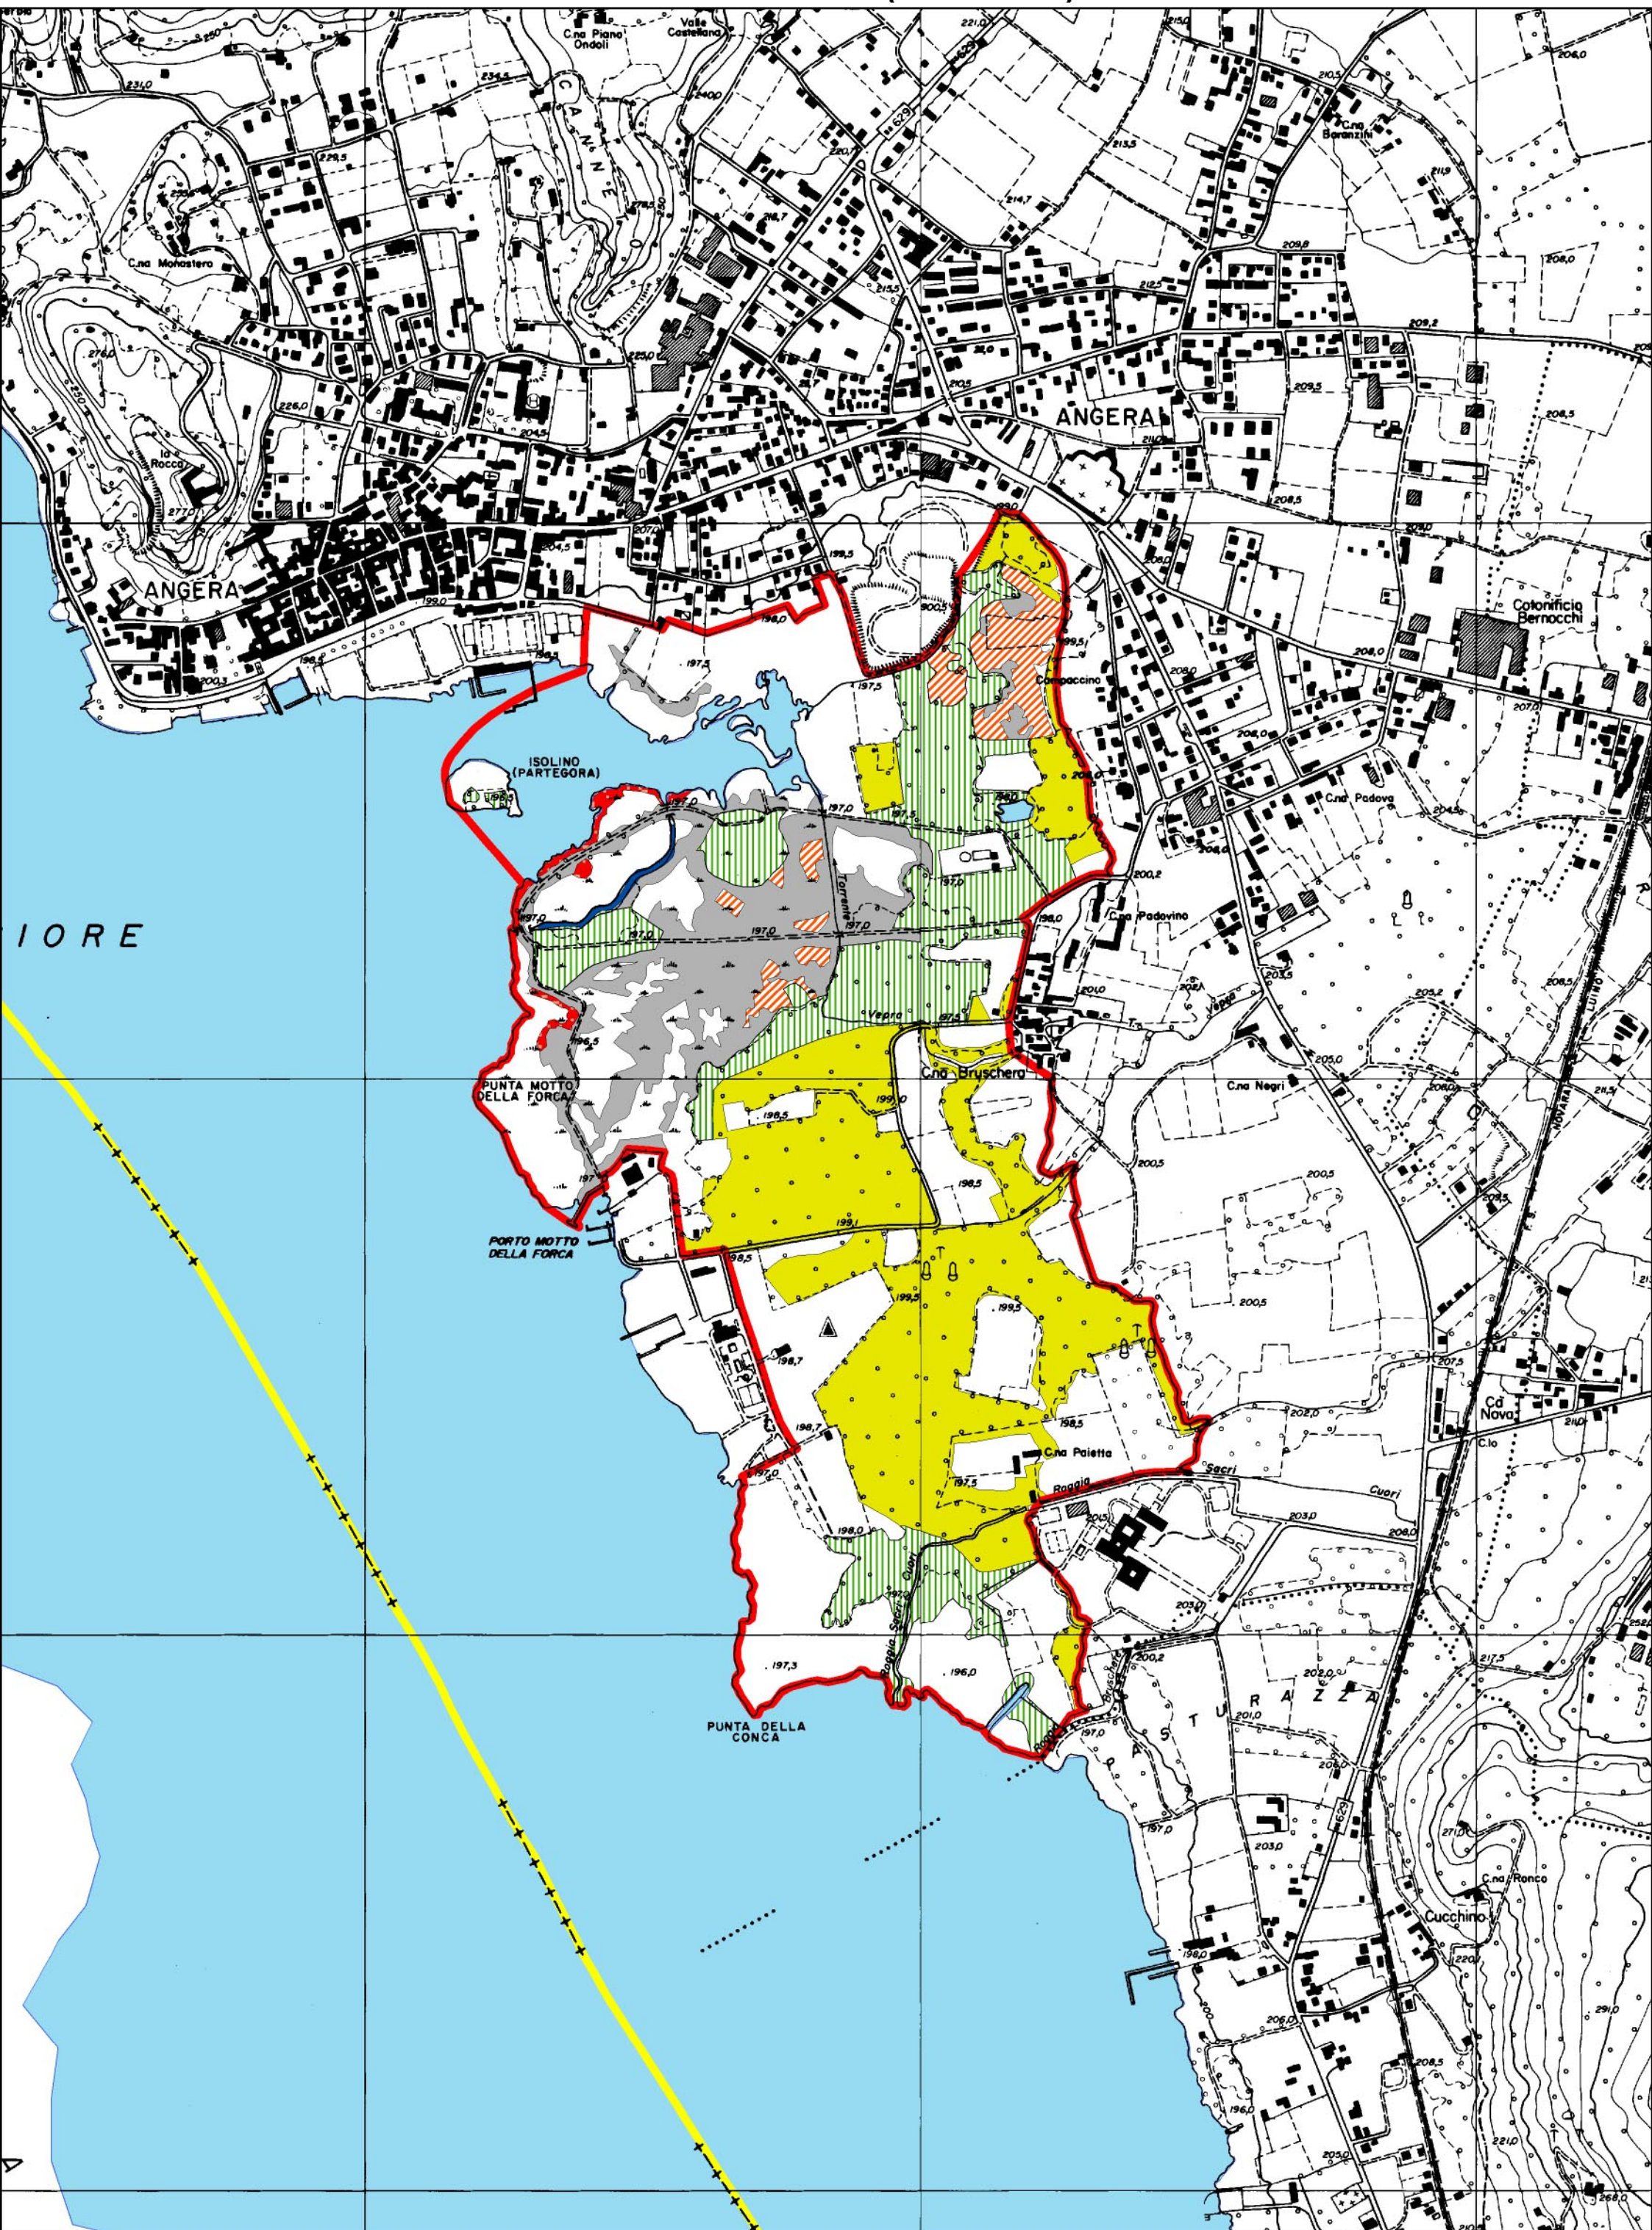

Palude Bruschera (IT2010015)

Individuazione dei perimetri dei singoli habitat all'interno del S.I.C.

Palude Bruscheria (IT2010015)