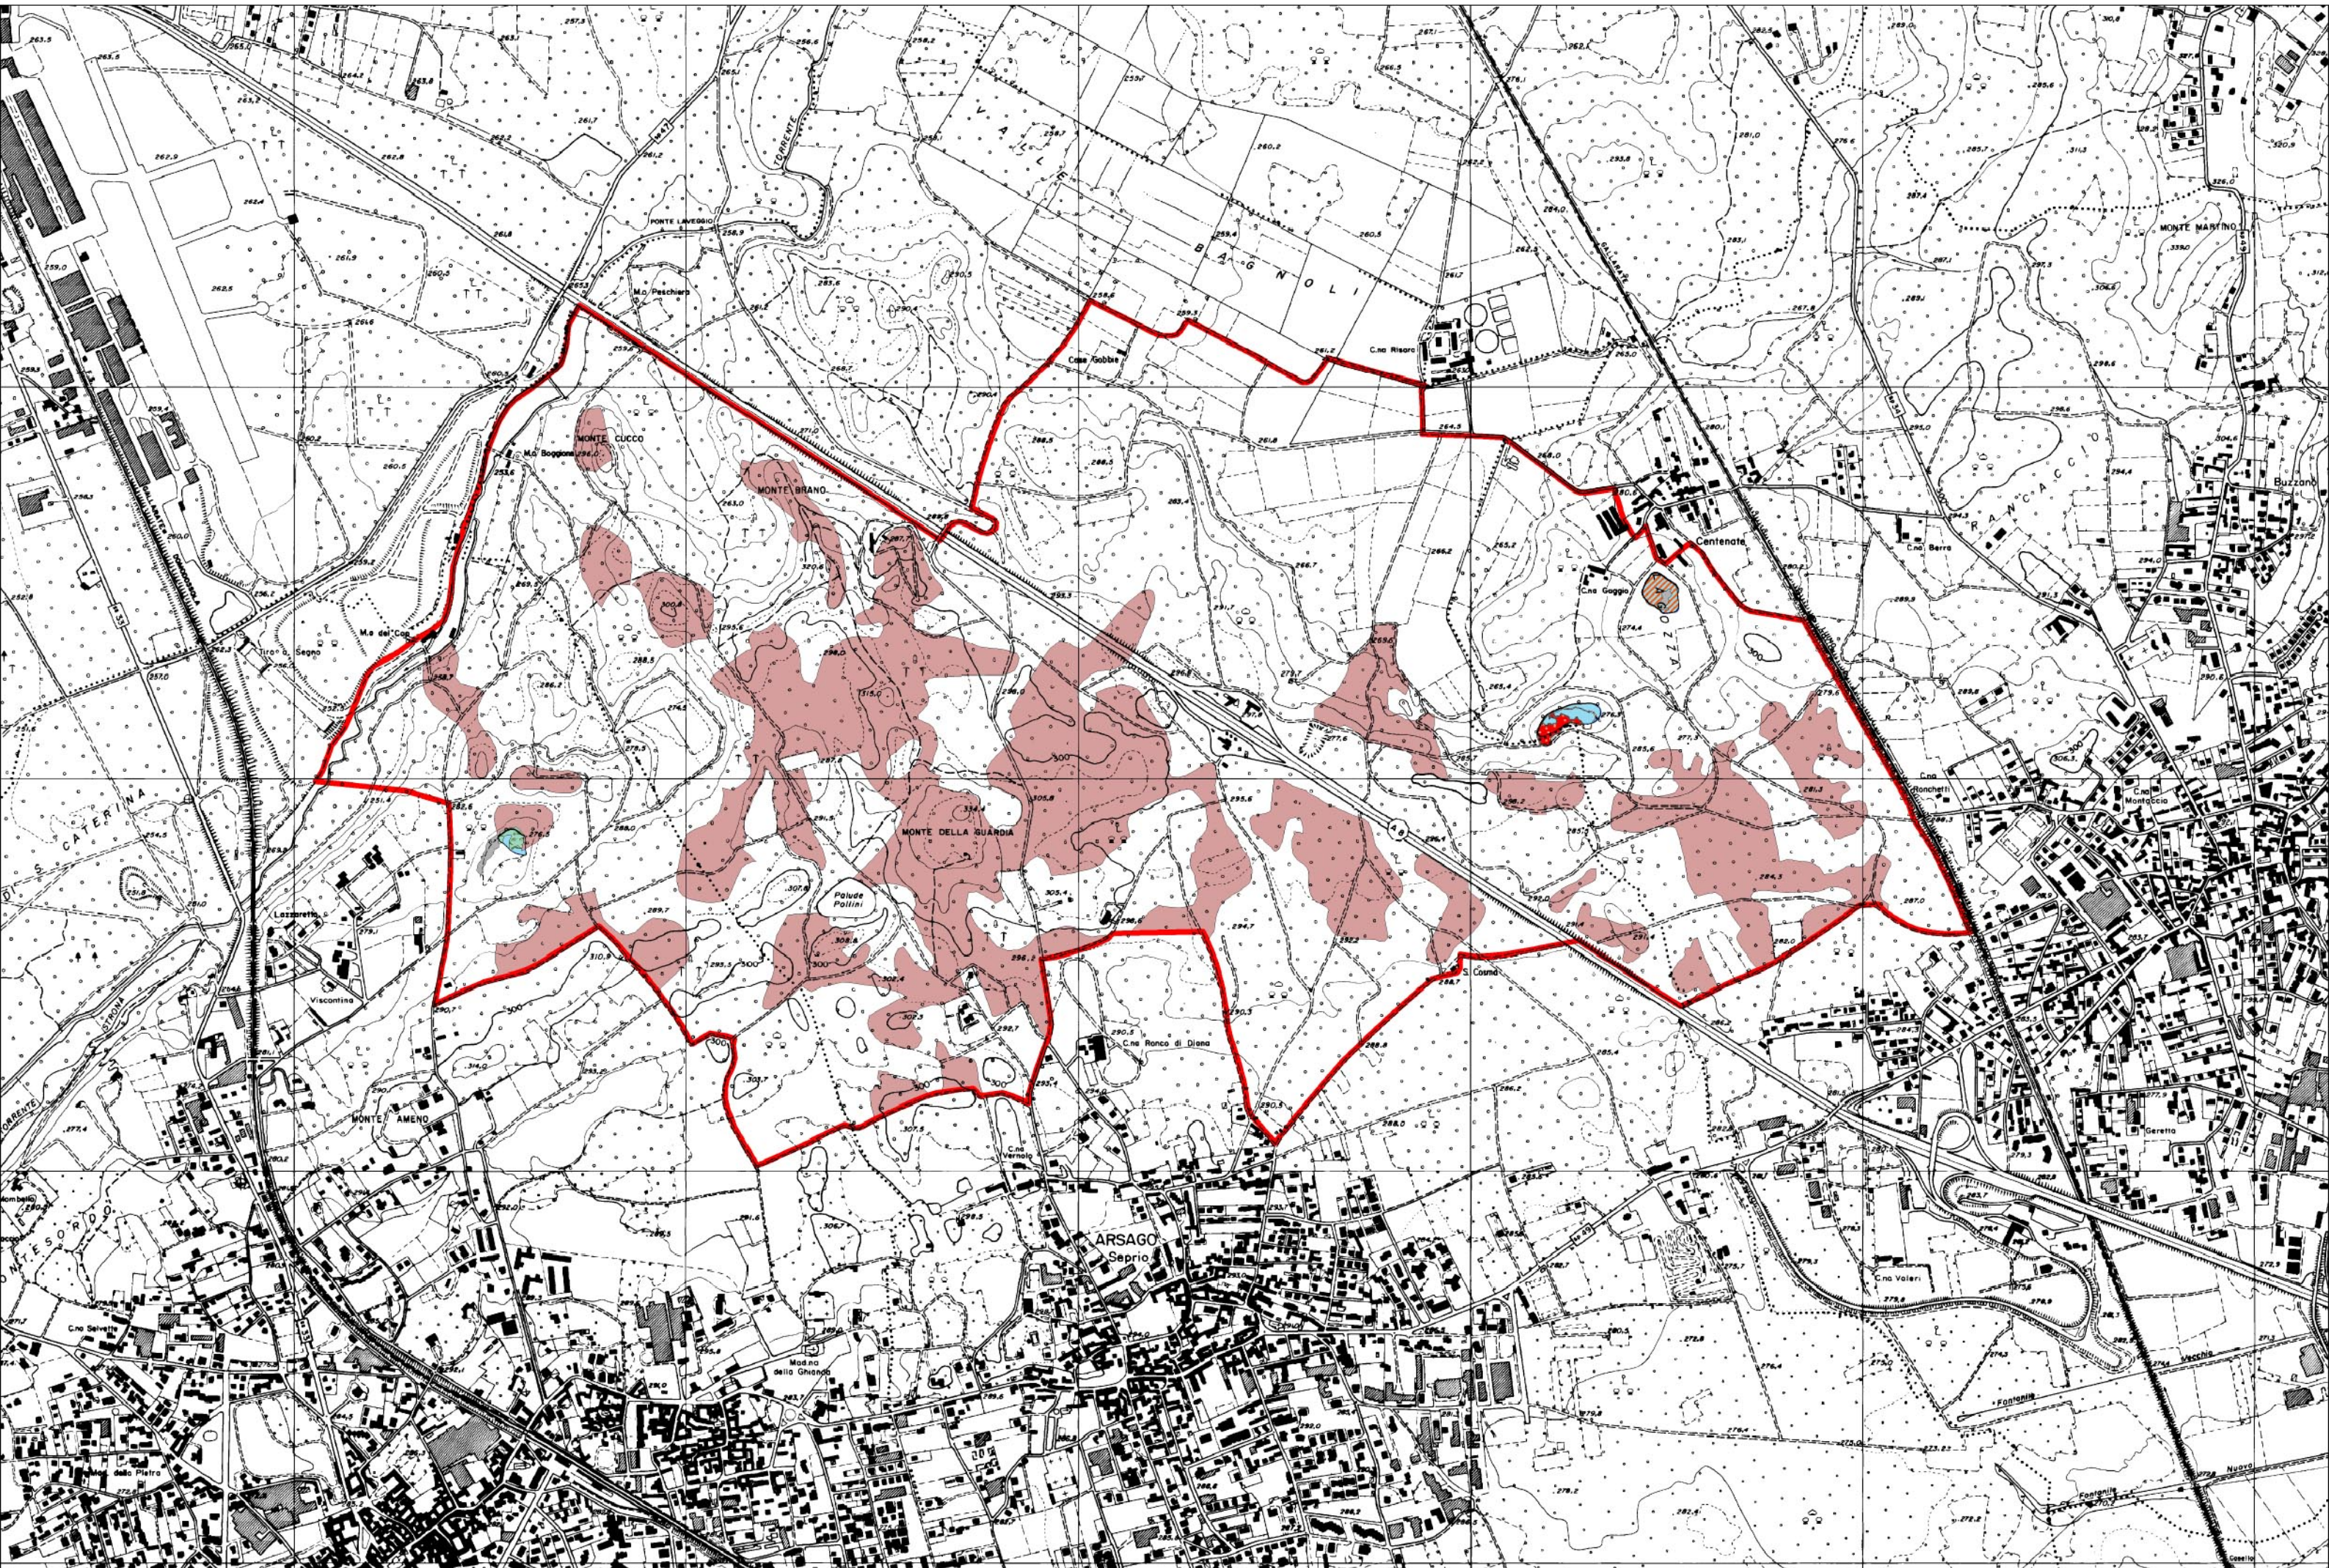

Paludi di Arsago (IT2010011)

Individuazione dei perimetri dei singoli habitat all'interno del S.I.C.