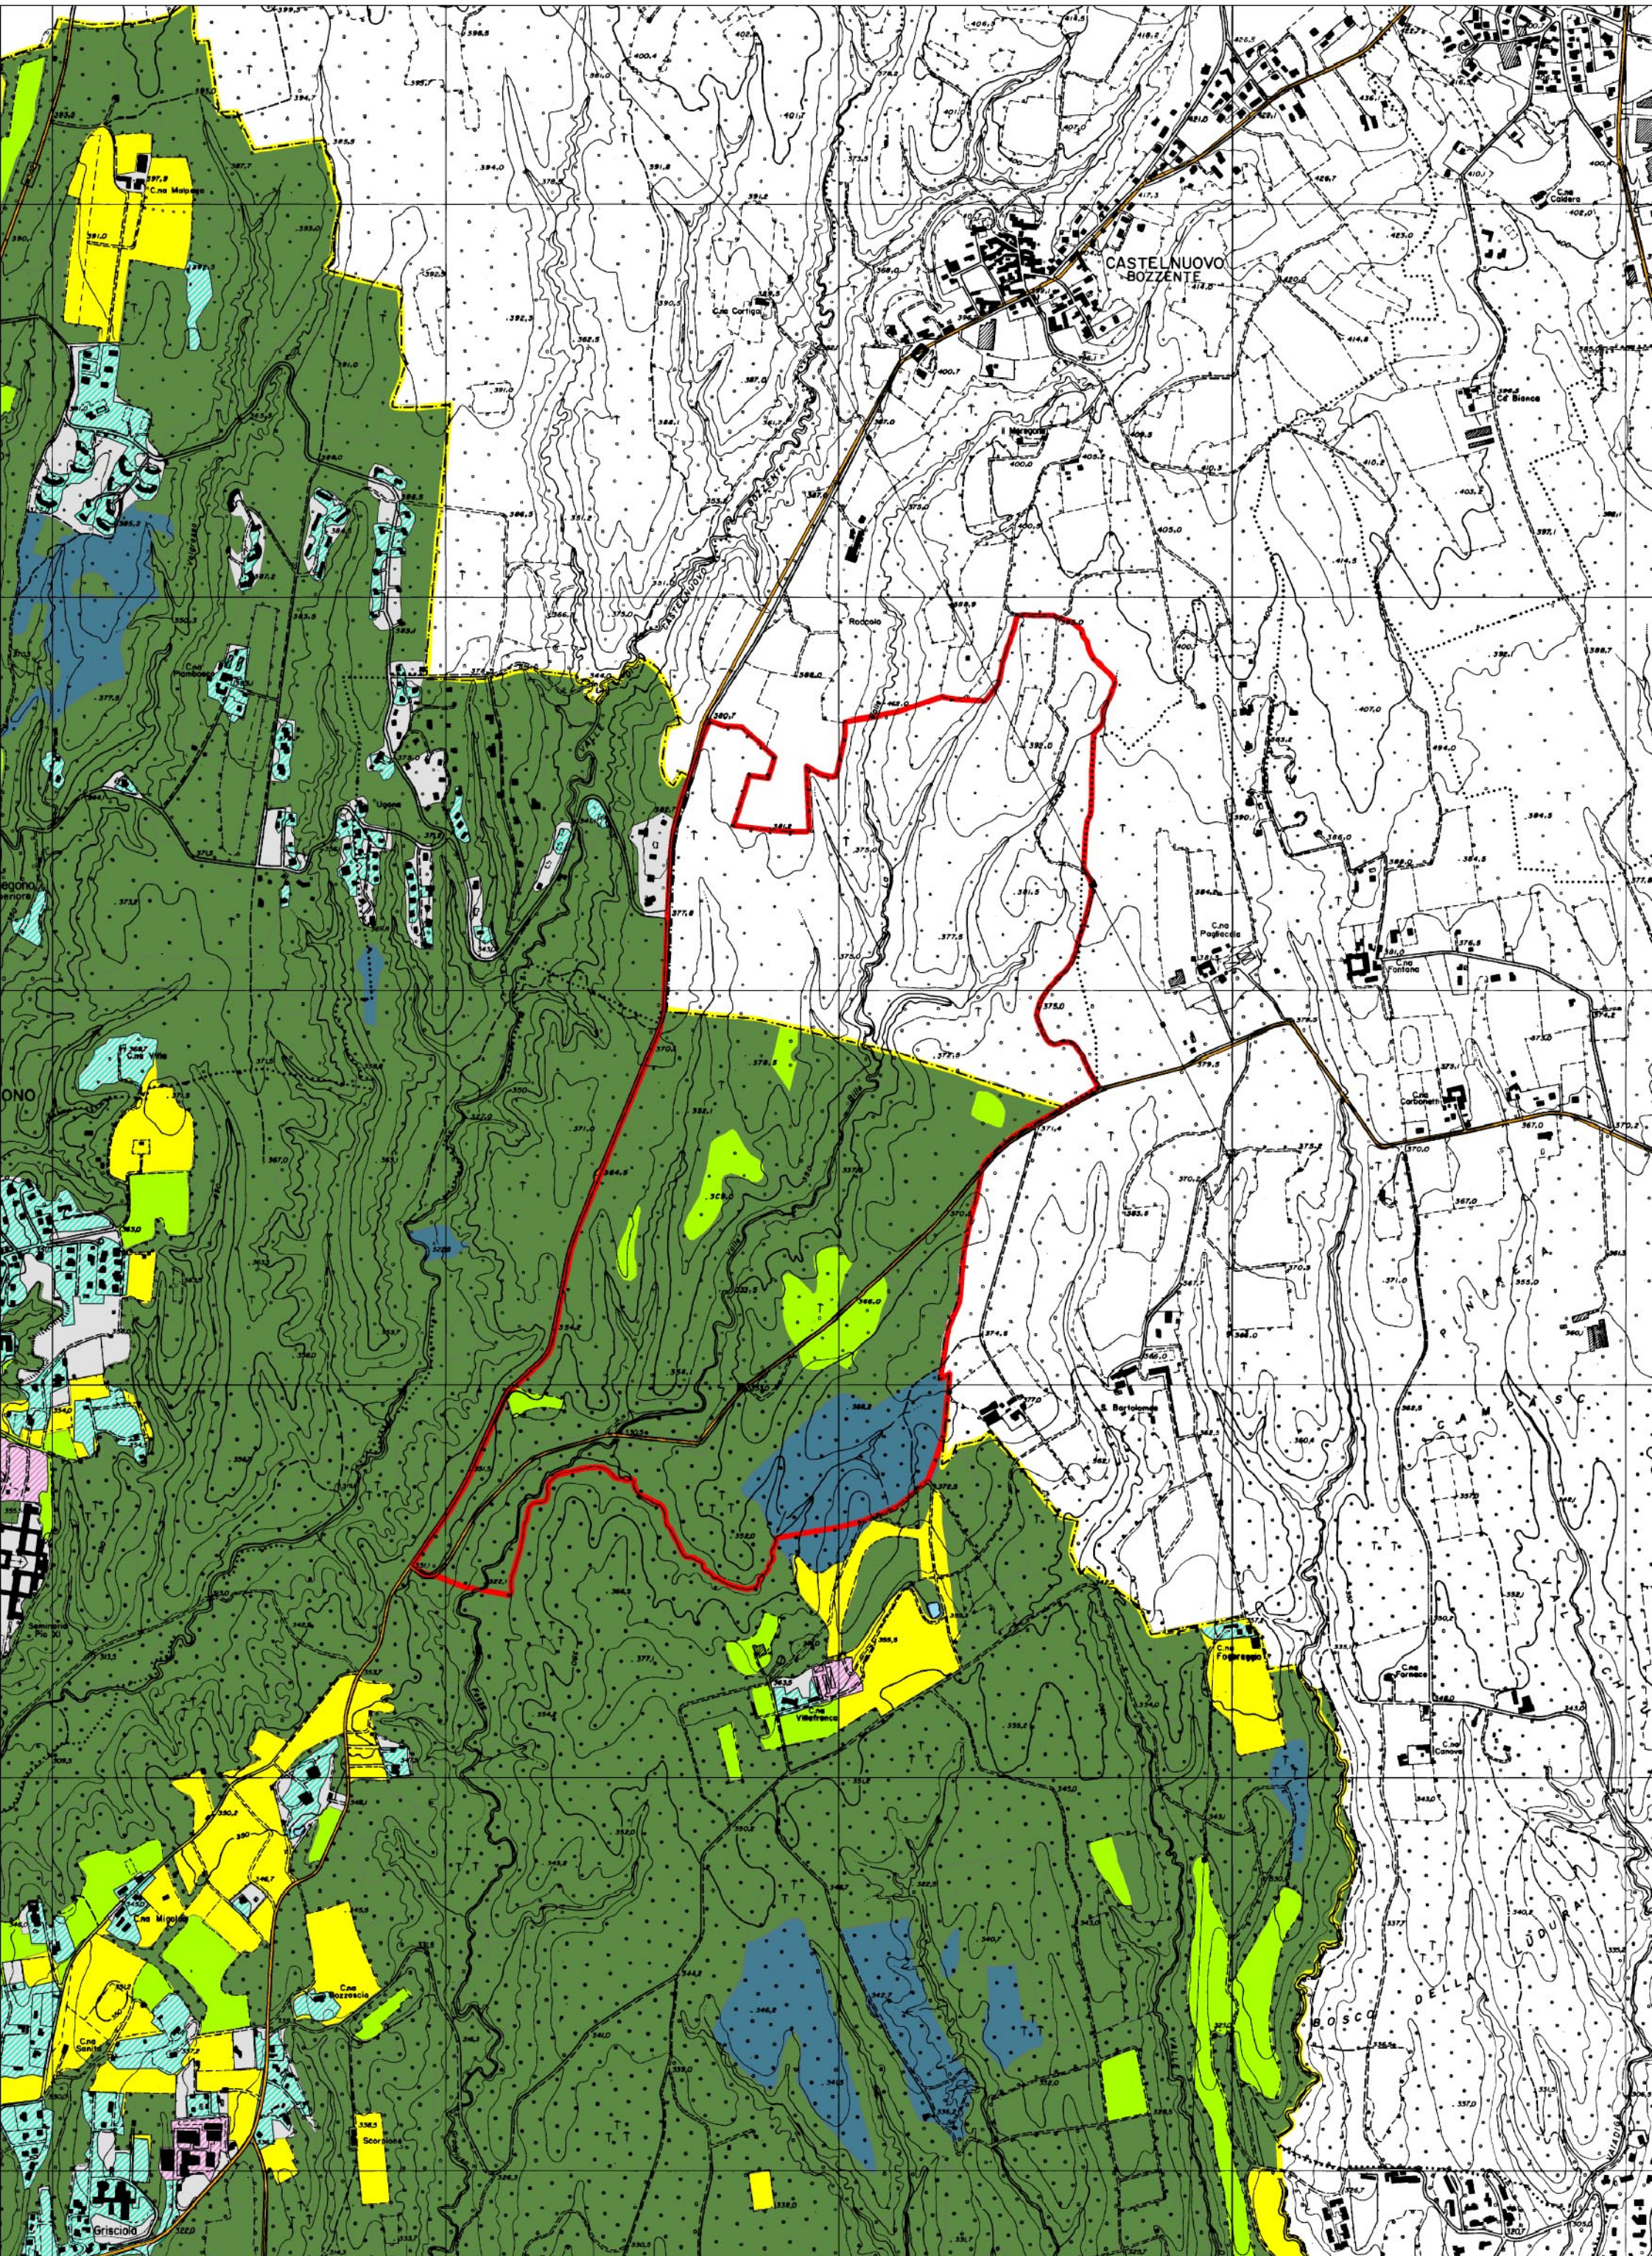

Individuazione dei perimetri dei singoli habitat all'interno del S.I.C.

Pineta Pedemontana di Appiano Gentile (IT2020007)

Stralcio previsioni P.T.C.P. con indicazione del perimetro del SIC