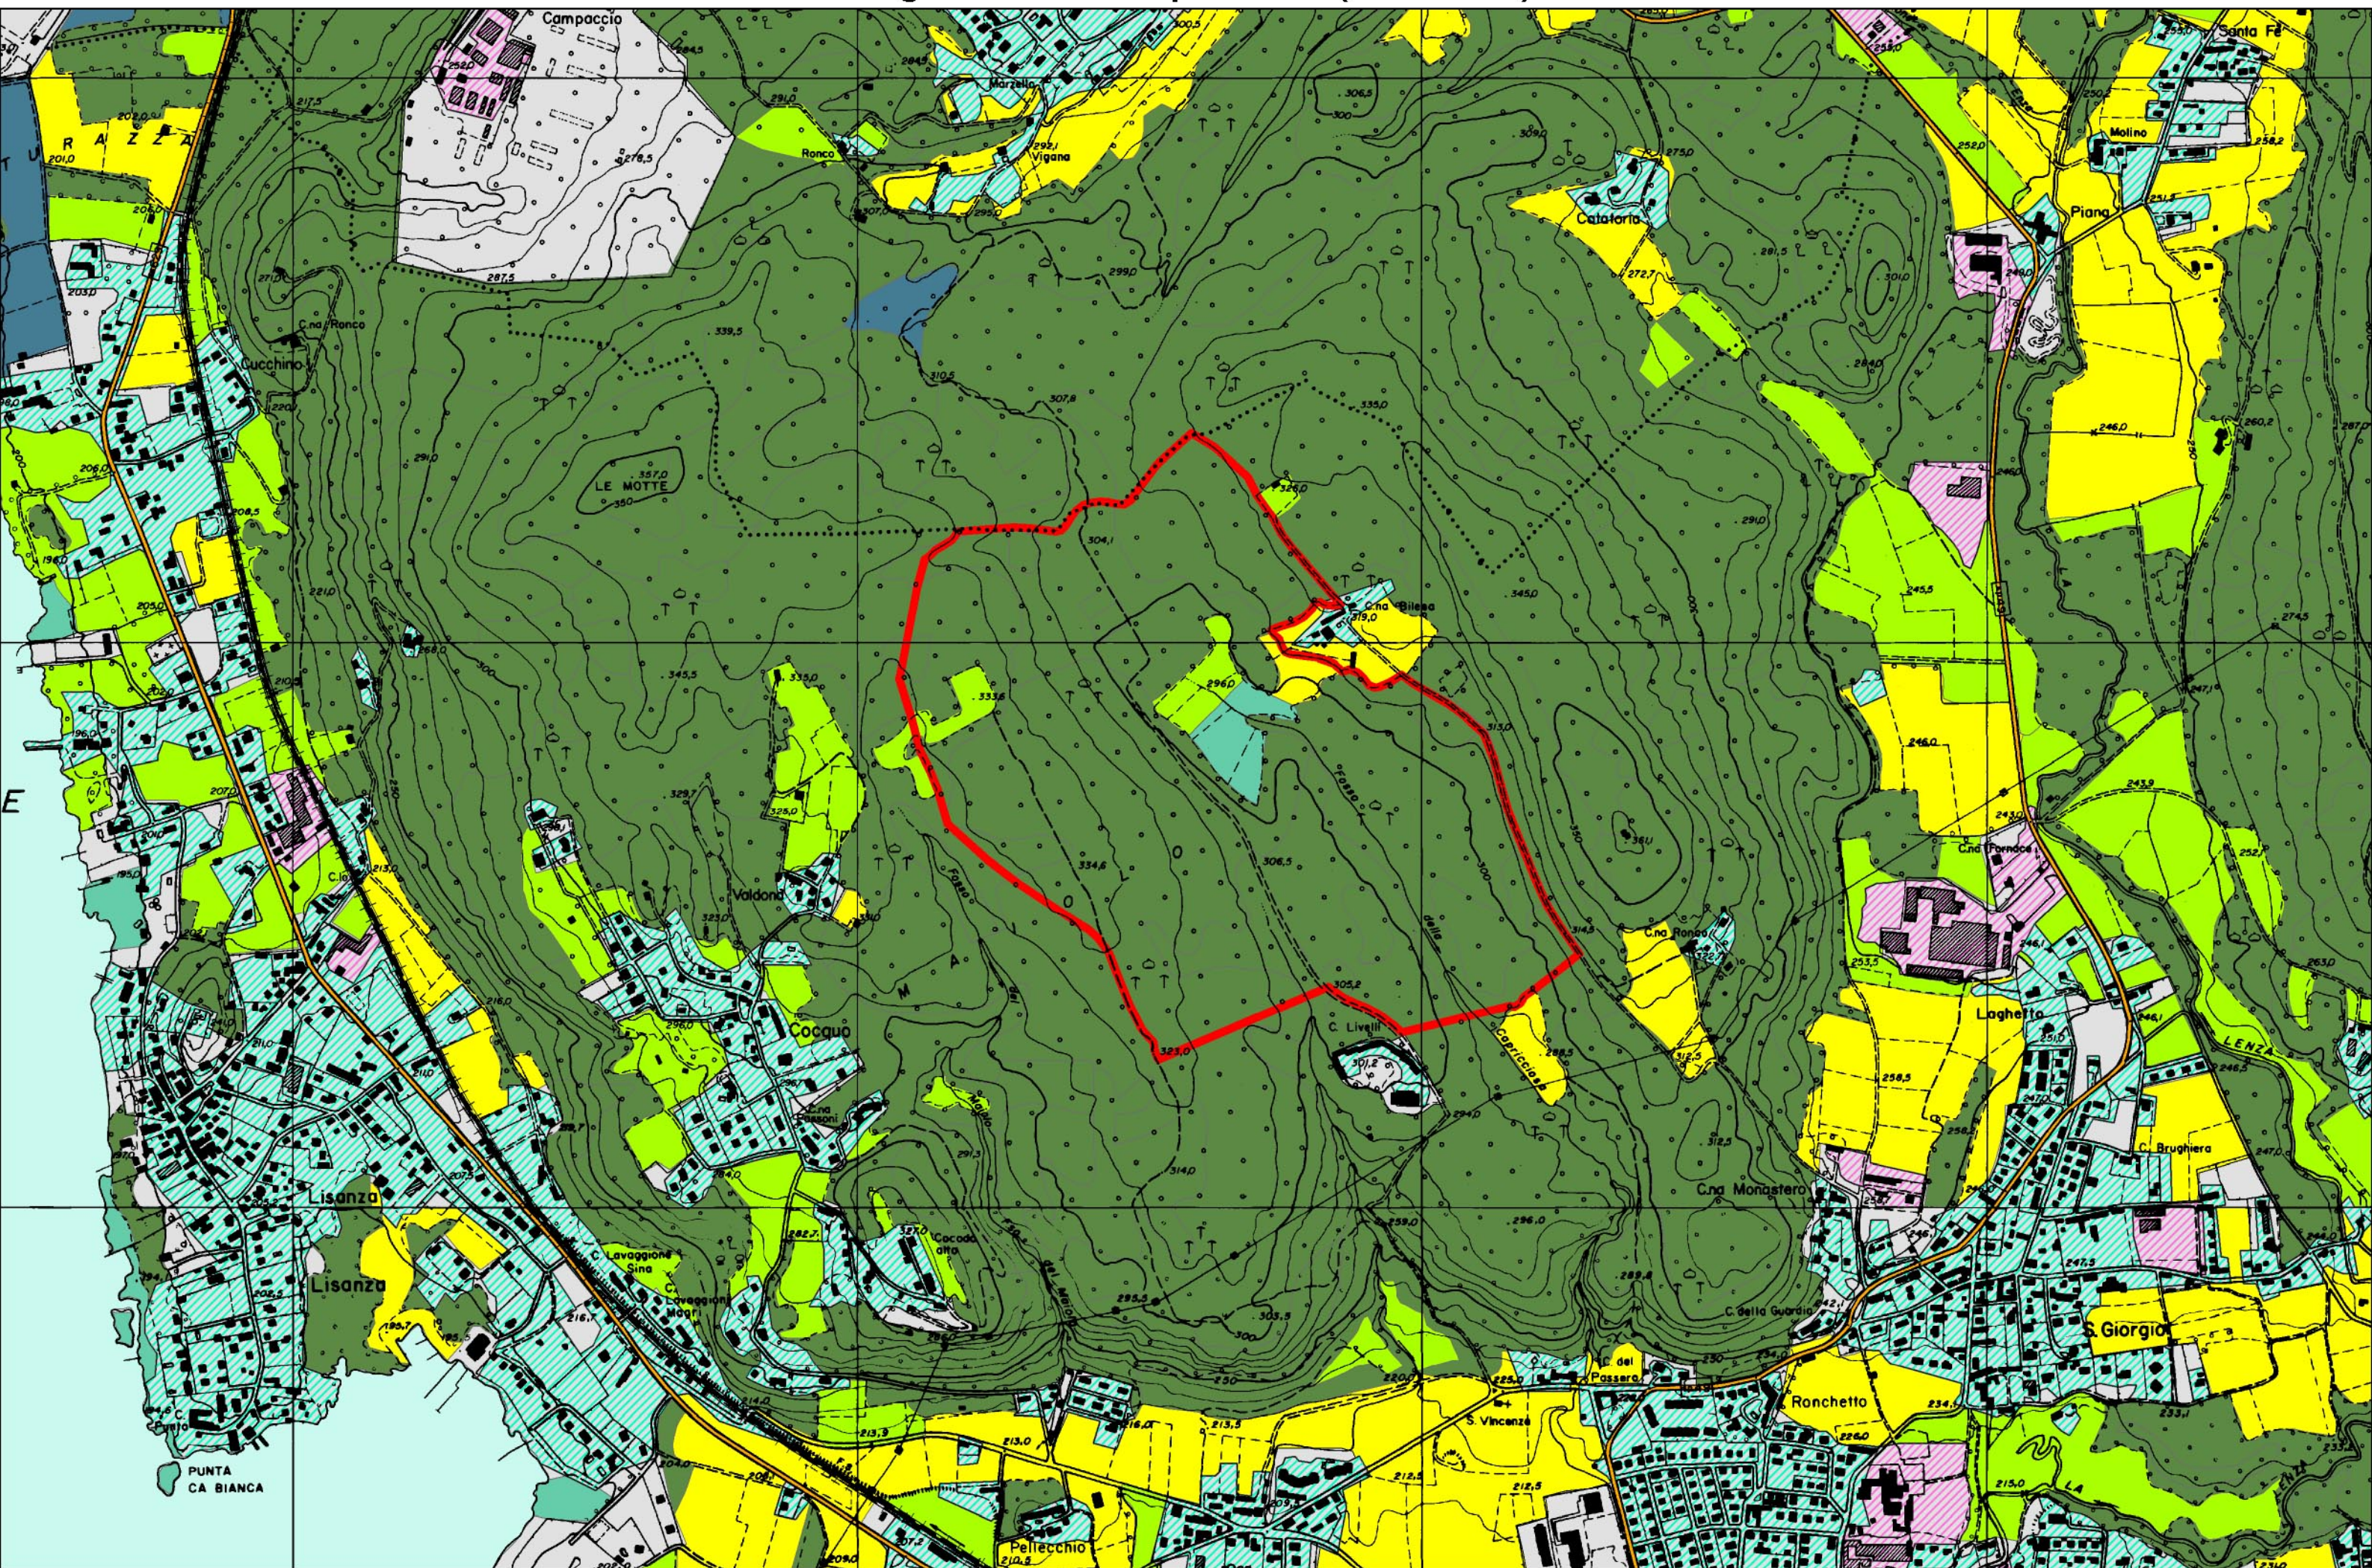

# Sorgenti del Rio Capricciosa (IT2010009)

Individuazione dei perimetri dei singoli habitat all'interno del S.I.C.

# Sorgenti del Rio Capricciosa (IT2010009)

Stralcio previsioni P.T.C.P. con indicazione del perimetro del SIC