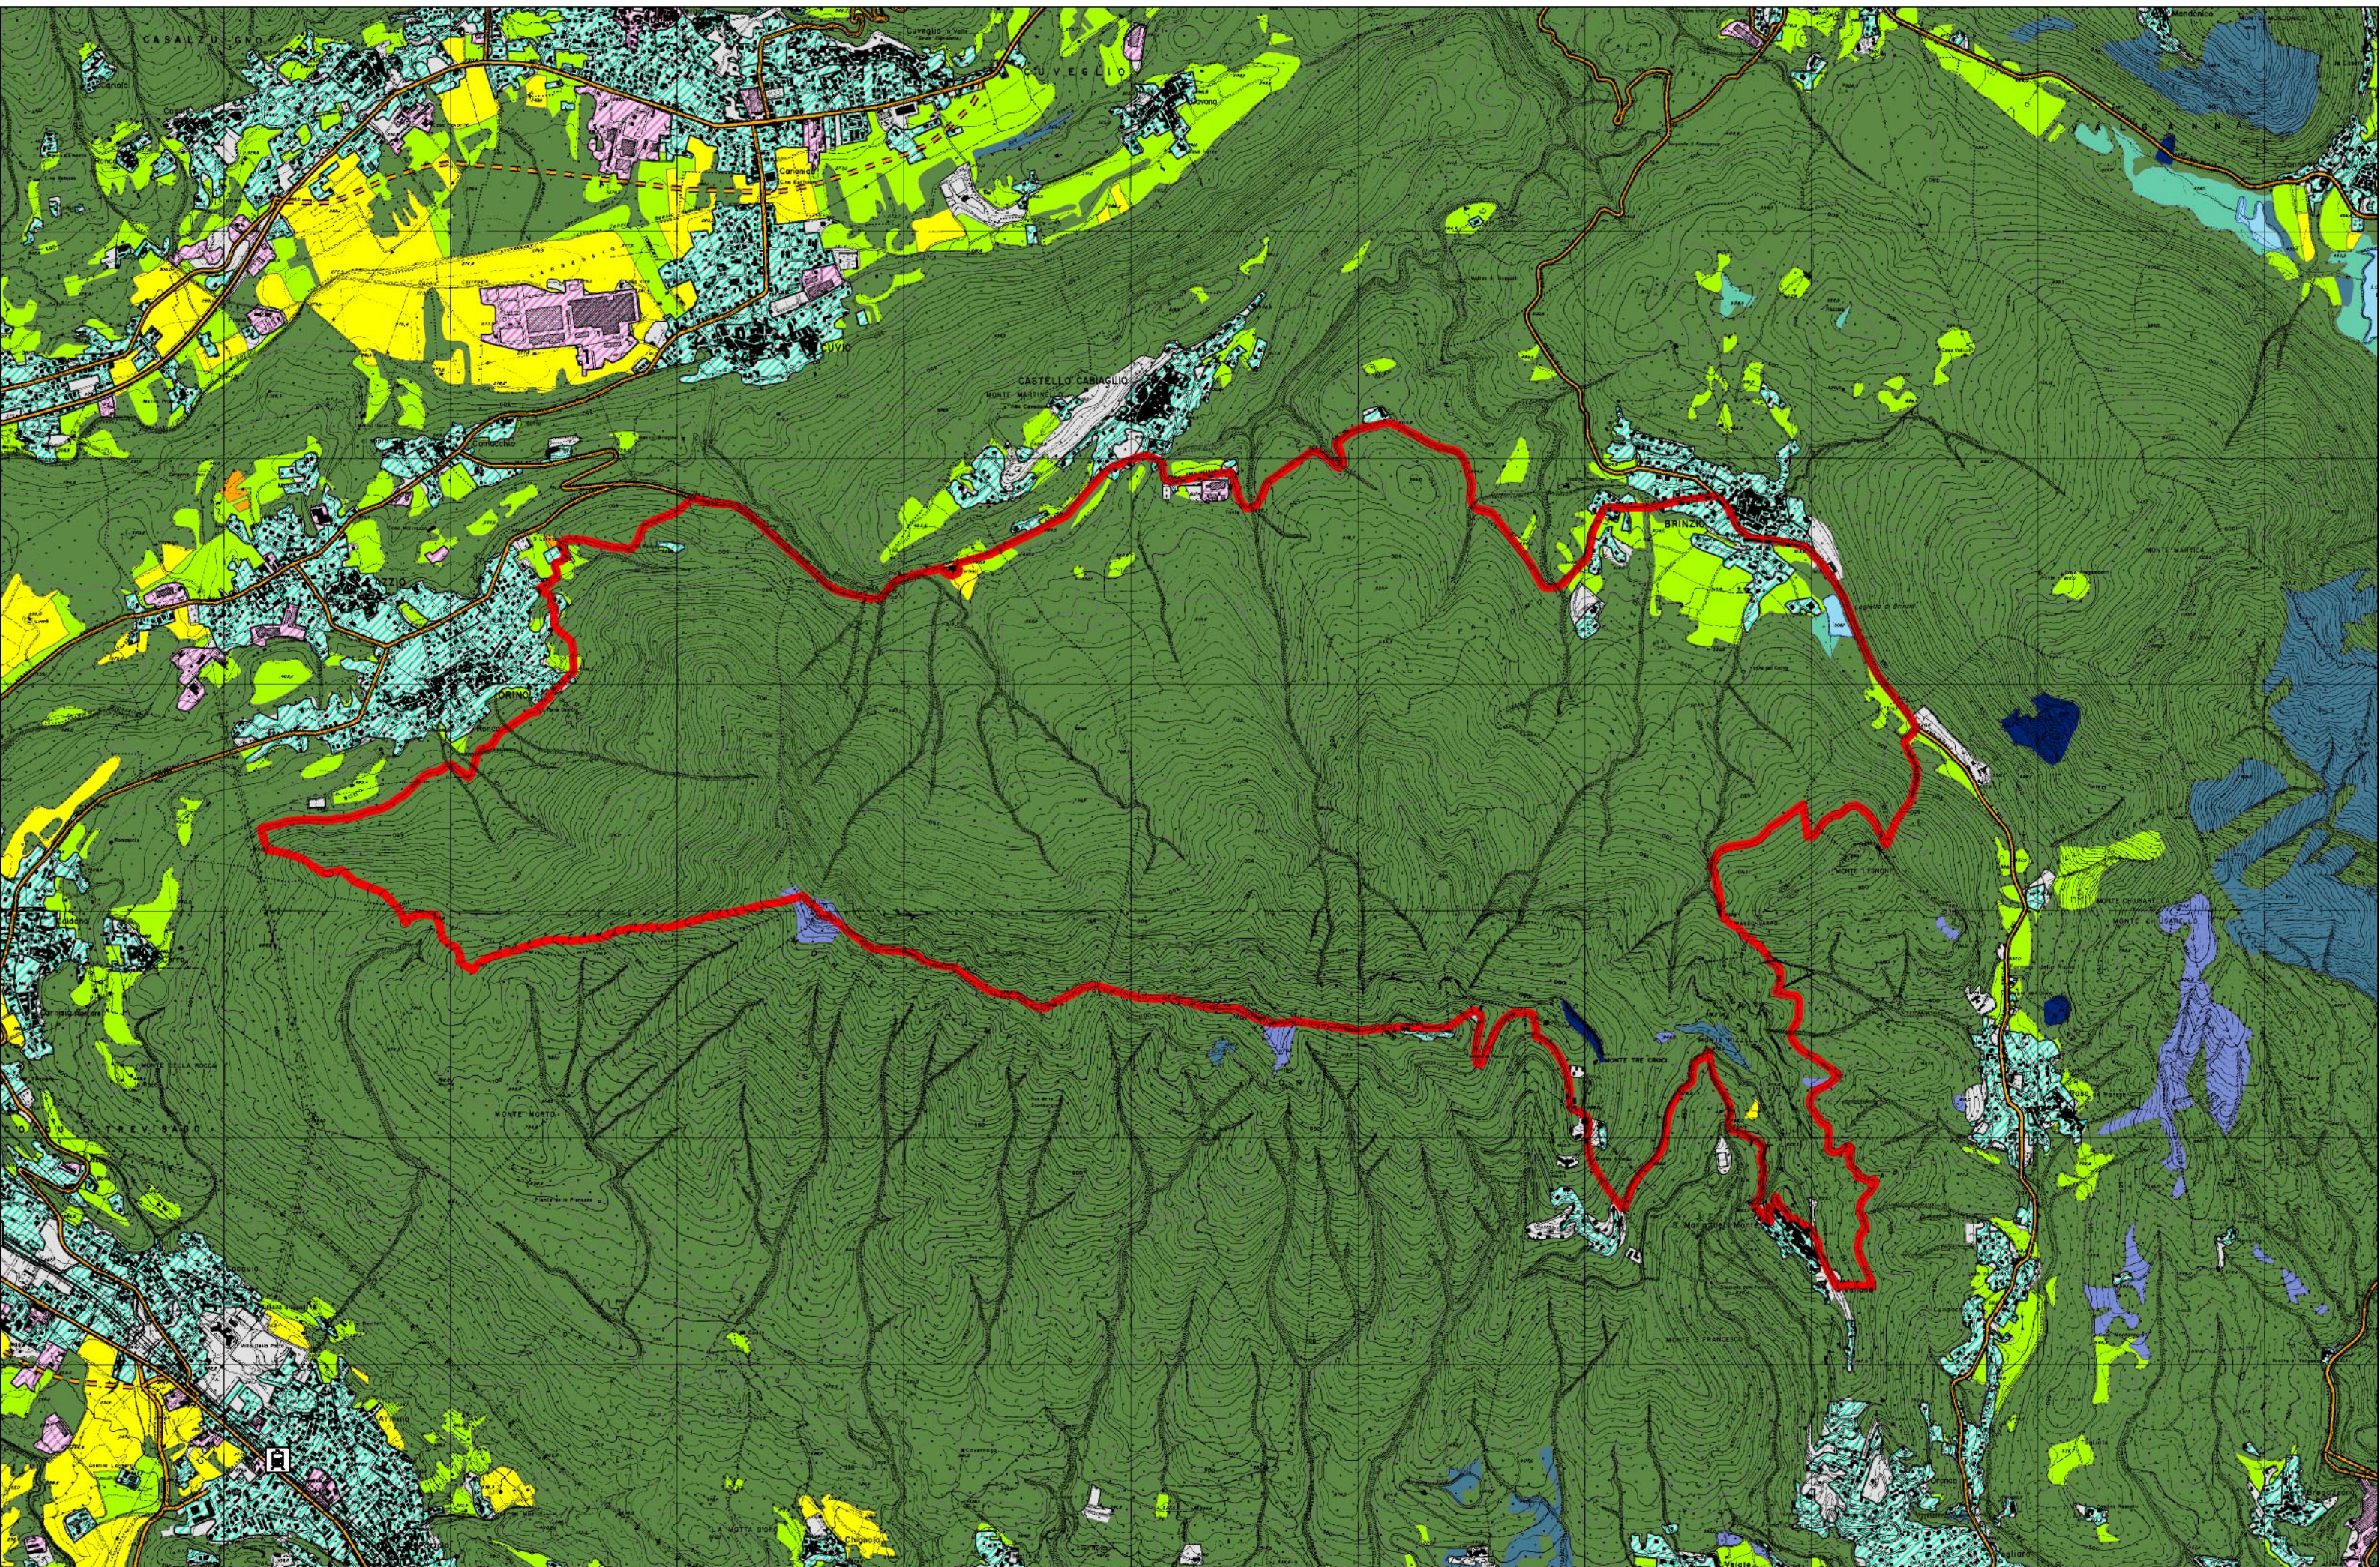

# Versante nord del Campo dei Fiori (IT2010003)

Individuazione dei perimetri dei singoli habitat all'interno del S.I.C.

# Versante nord del Campo dei Fiori (IT2010003)

Stralcio previsioni P.T.C.P. con indicazione del perimetro del SIC