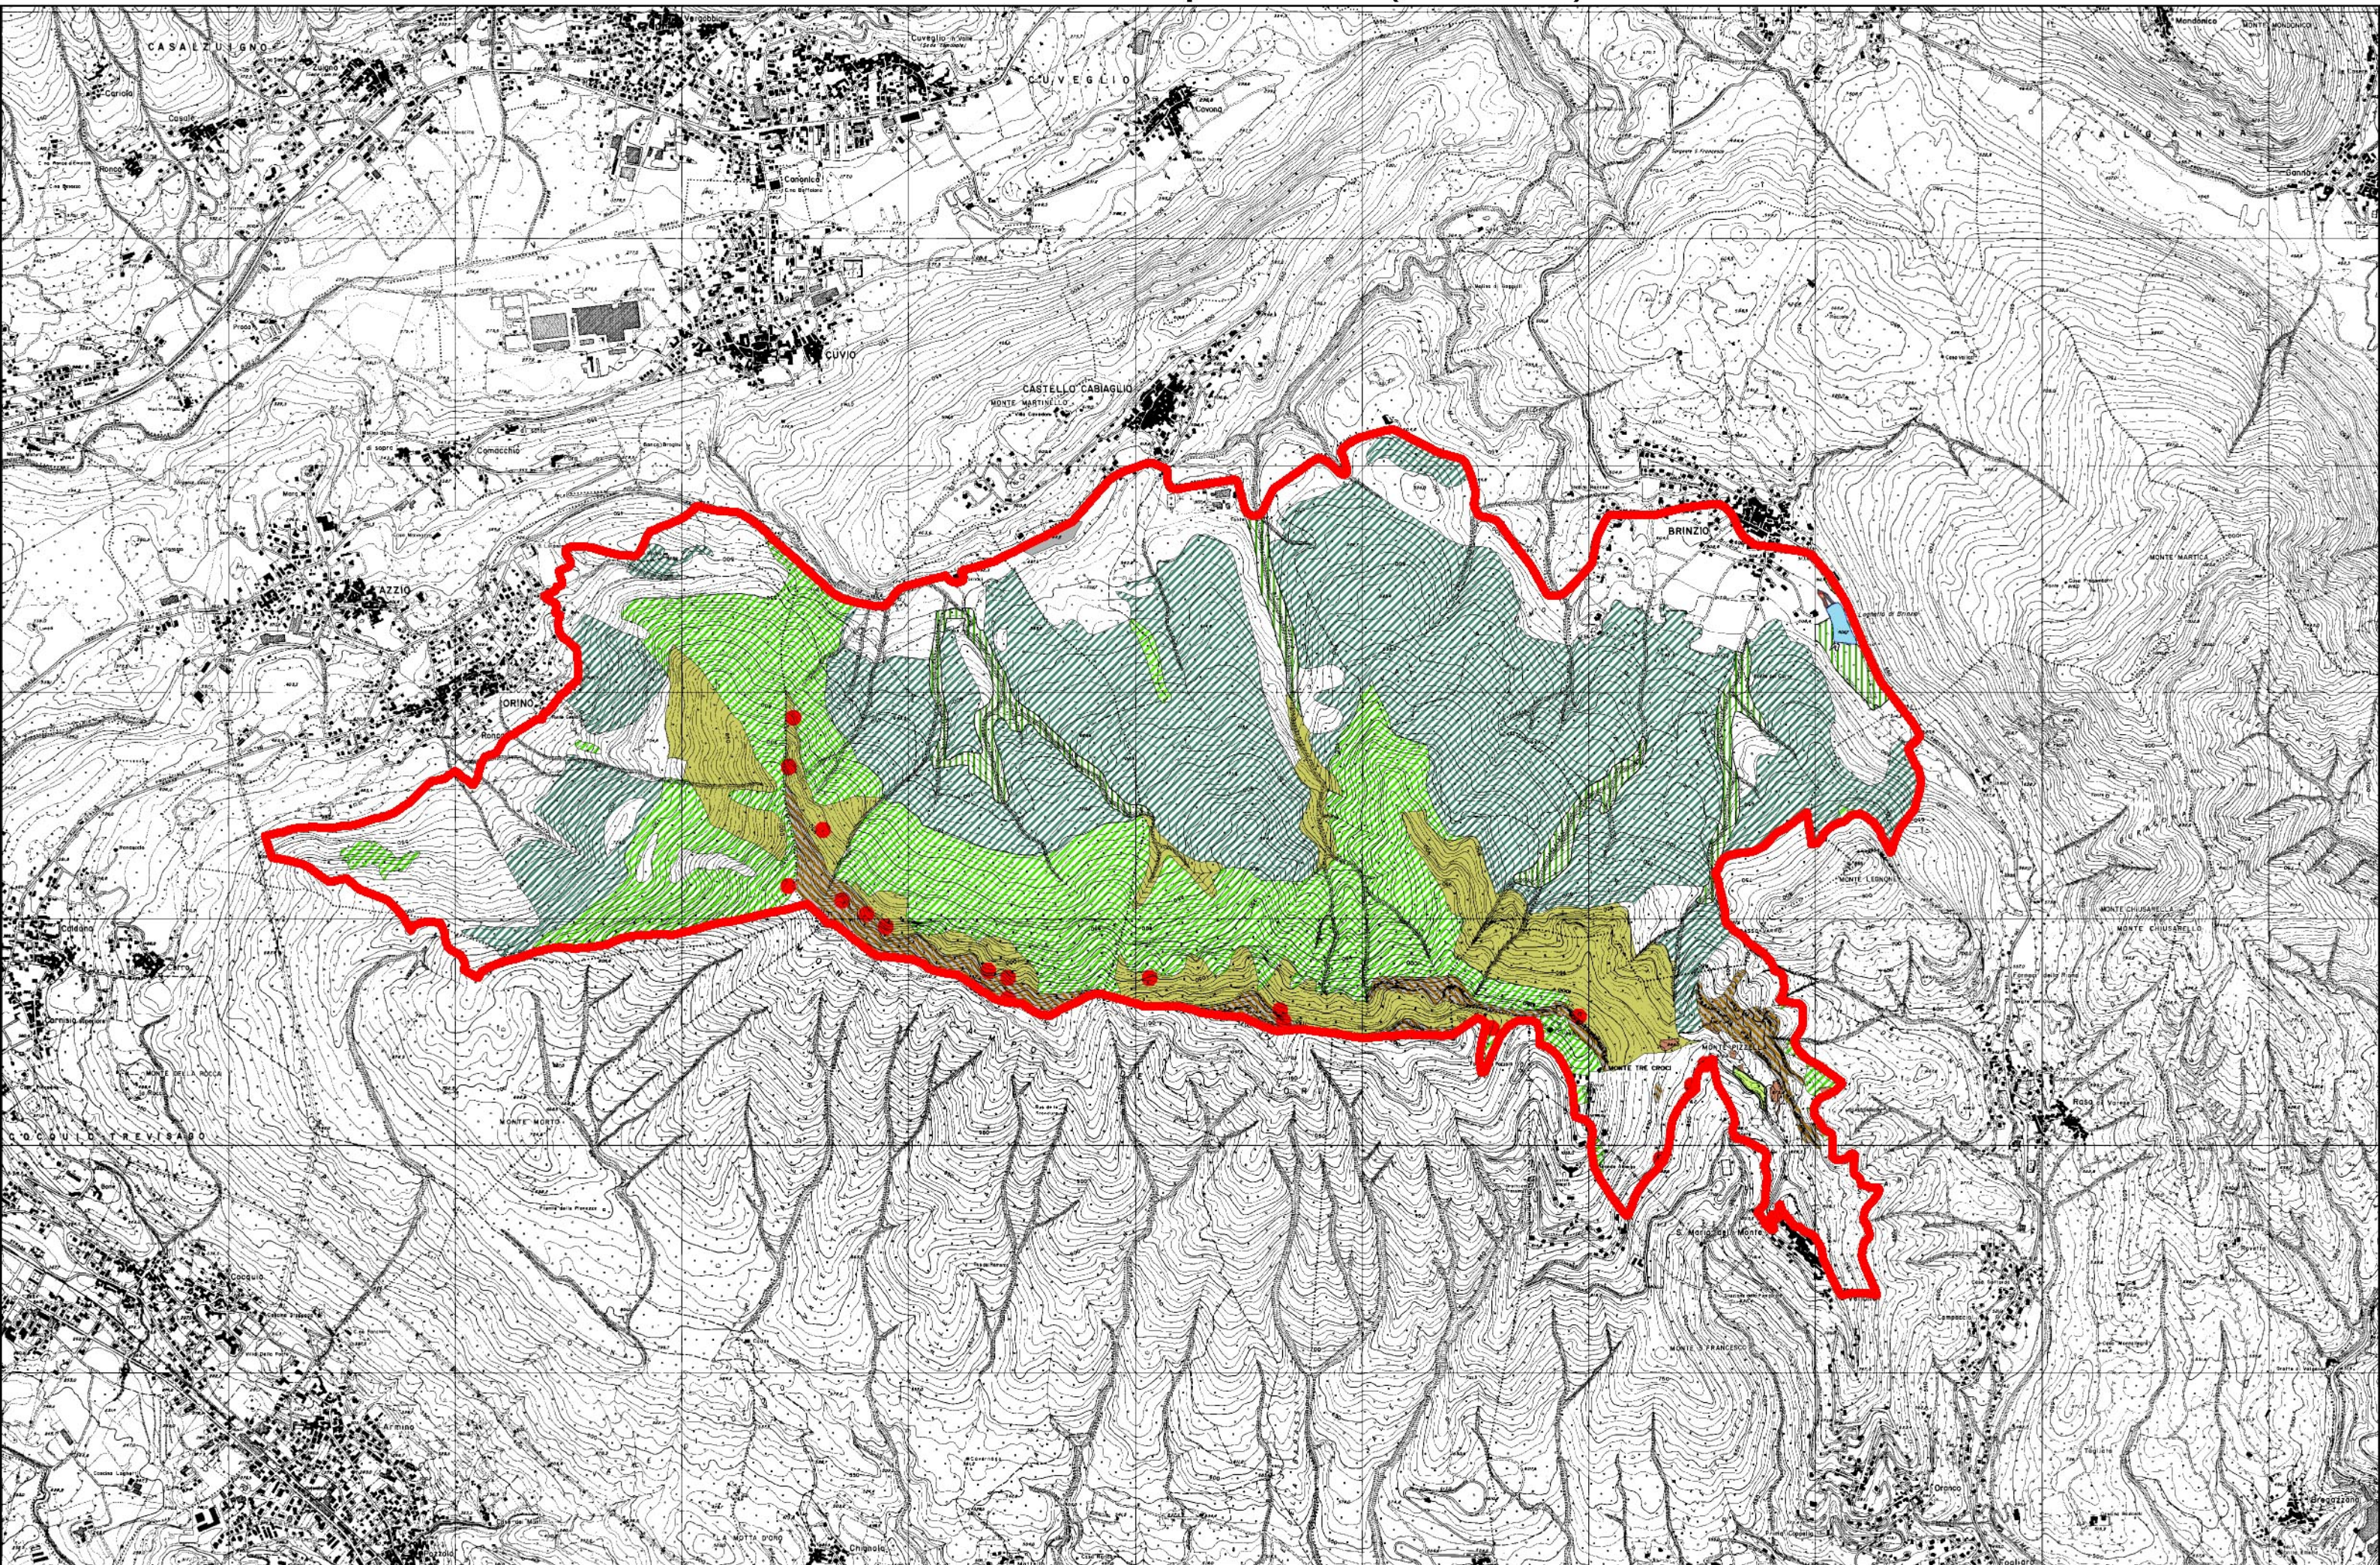

# Versante nord del Campo dei Fiori (IT2010003)

Individuazione dei perimetri dei singoli habitat all'interno del S.I.C.

# Versante nord del Campo dei Fiori (IT2010003)

Stralcio previsioni P.T.C.P. con indicazione del perimetro del SIC