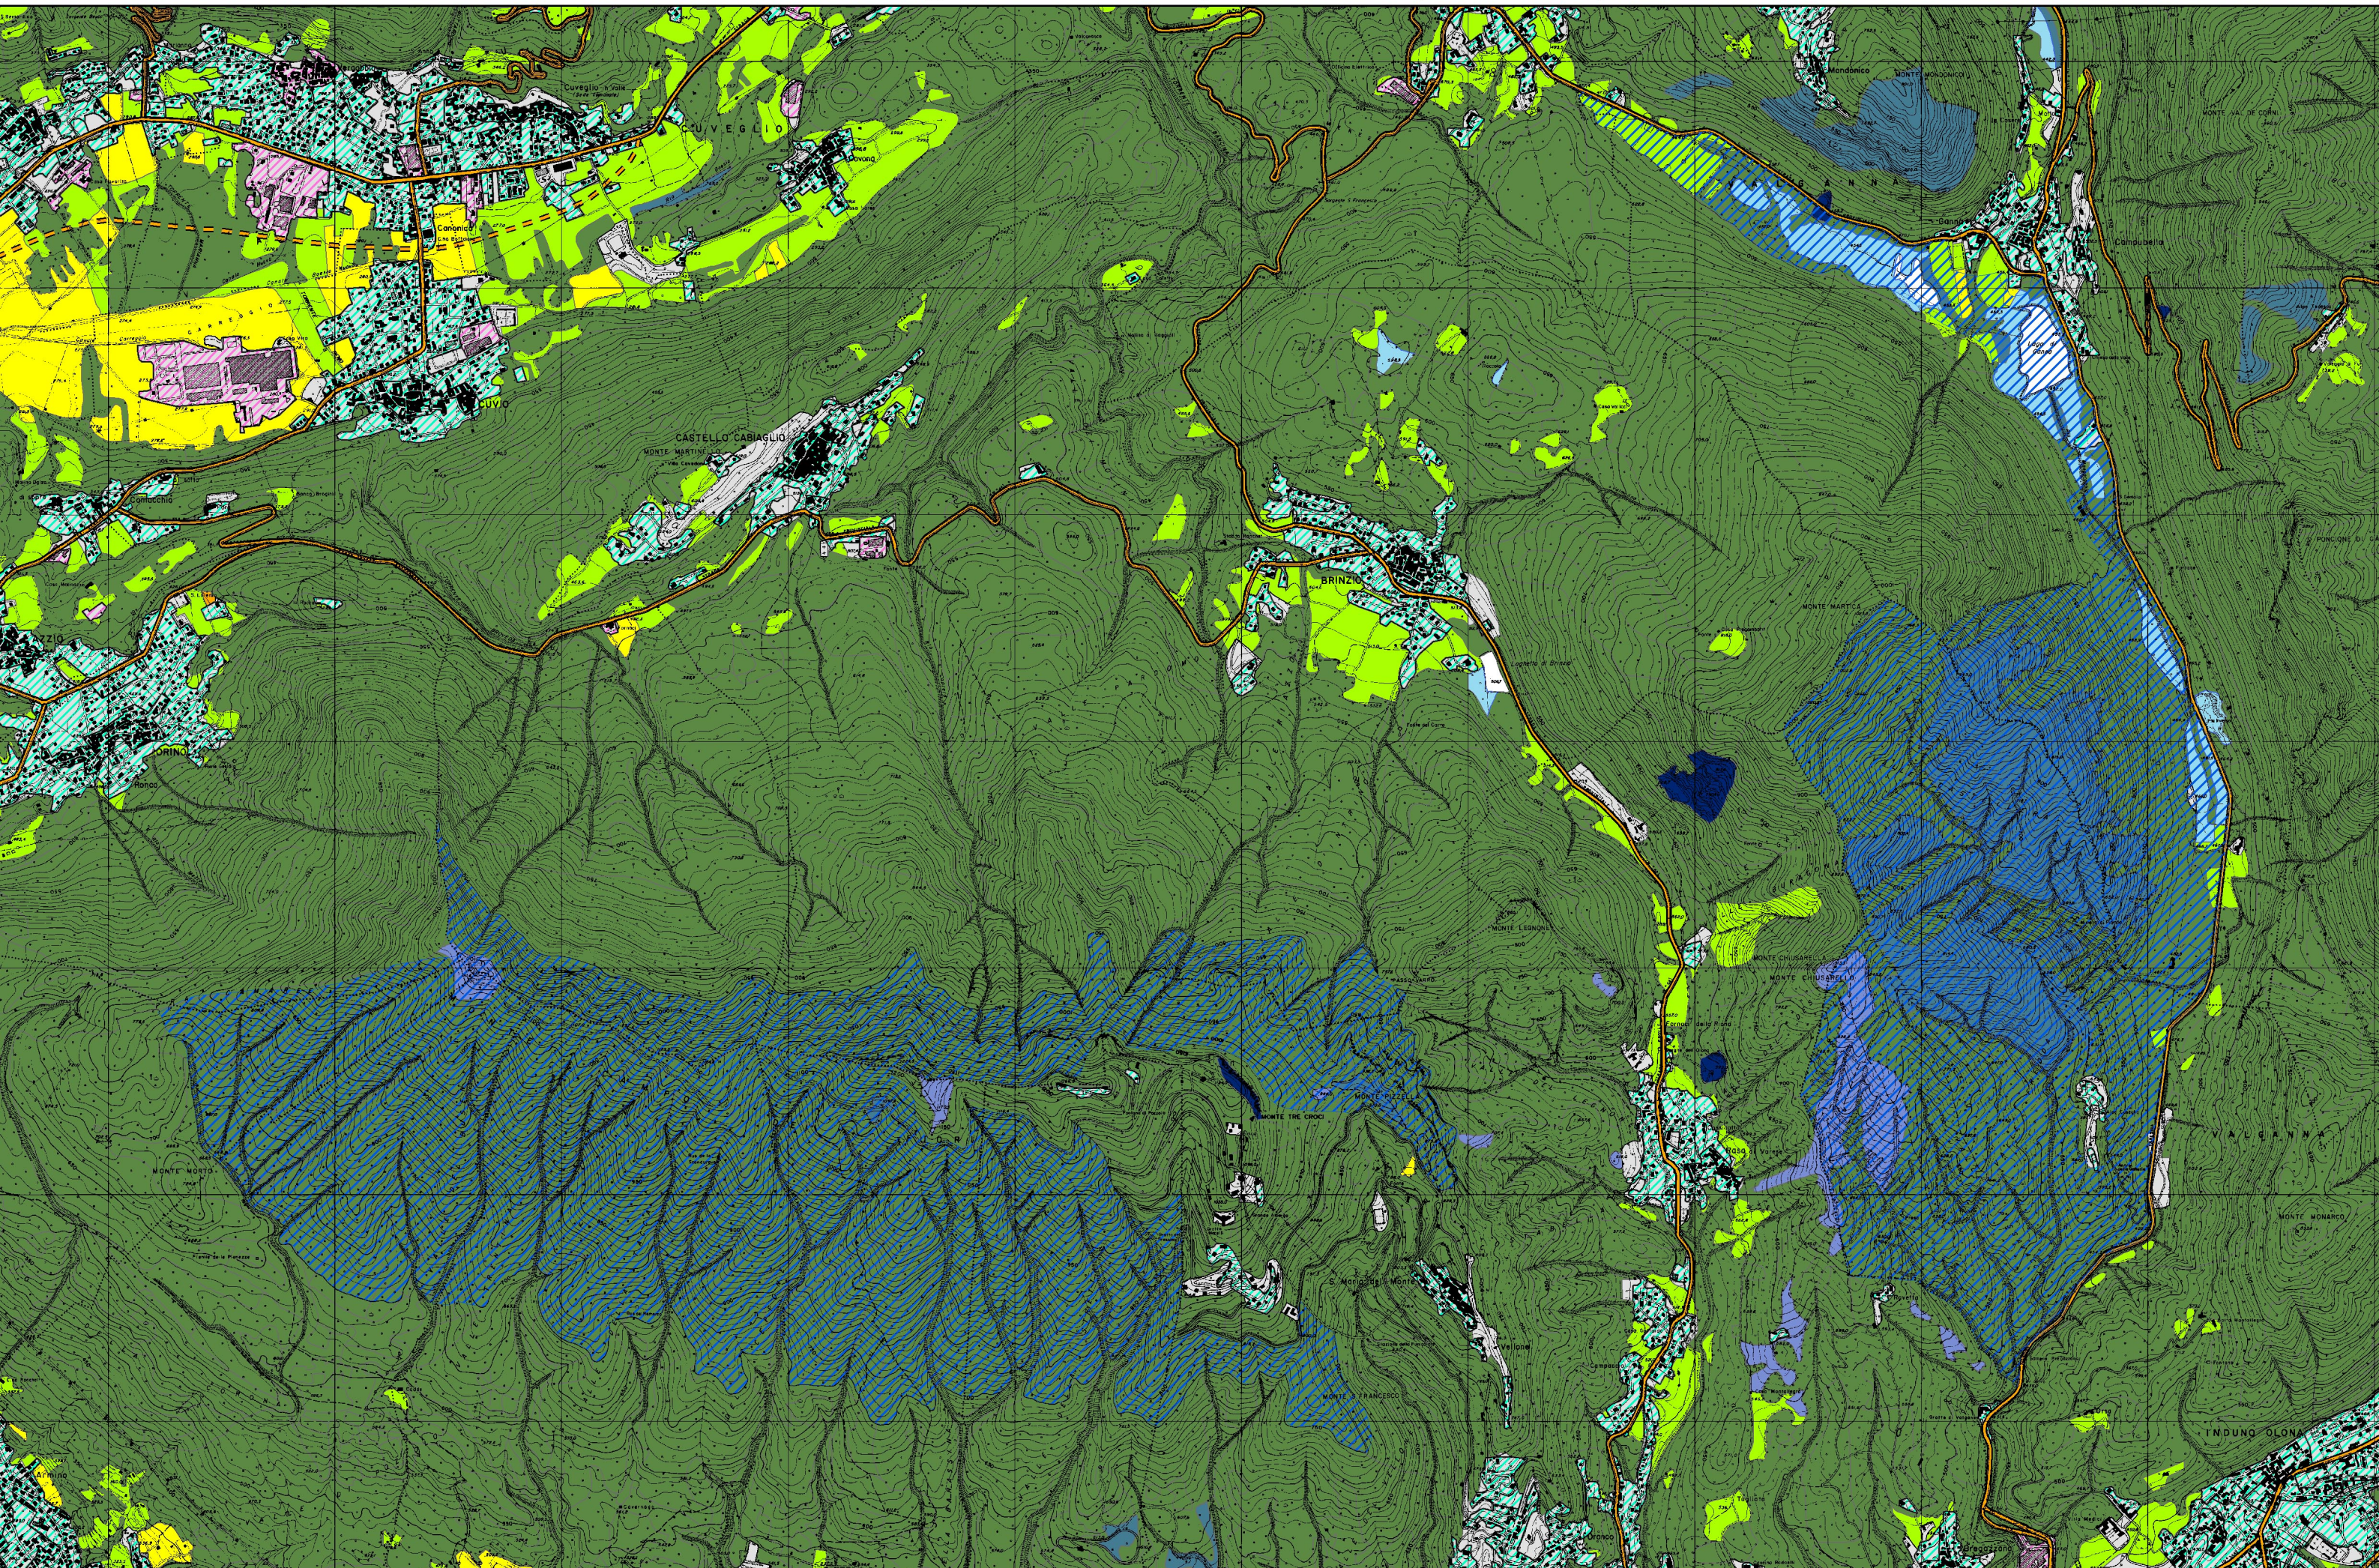

Parco Regionale del Campo dei Fiori (IT2010401)

Stralcio previsioni P.T.C.P. con indicazione del perimetro della ZPS